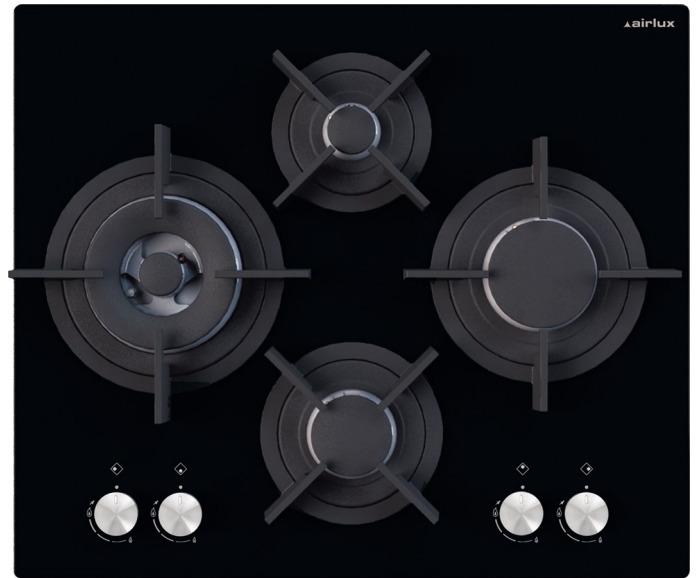

AV685HBK **TABLE VERRE GAZ 60 CM**

Référence AV685HBK Couleur Verre noir EAN 8033945389659

PERFORMANCES | 01

▶ 4 foyers gaz :

 Auxiliaire
1000 W

 Triple
couronne
3500 W

 Rapide
3000 W

 Semi-rapide
1650 W

▶ Puissance gaz totale : 9,15 kW

CONFORT D'UTILISATION | 02

- ▶ Commandes frontales par manettes
- ▶ Allumage une main

SÉCURITÉS | 03

- ▶ Sécurité gaz par thermocouples

ÉQUIPEMENT | 04

- ▶ Épaisseur du verre : 8 mm
- ▶ Grilles en fonte monofoyer
- ▶ Équipée pour le gaz naturel
- ▶ Injecteurs gaz butane/propane fournis