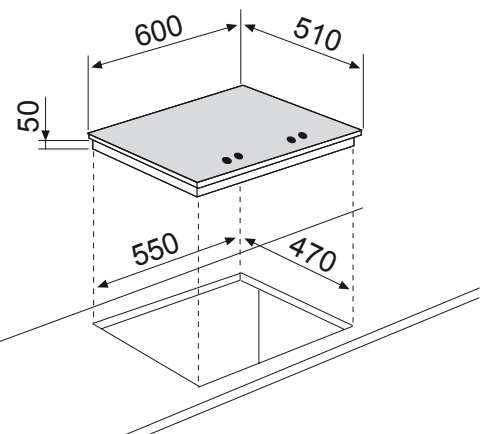

▶ Puissance gaz totale : 9,15 kW

CONFORT D'UTILISATION | 02

- ▶ Commandes frontales par manettes
- ▶ Allumage une main

SÉCURITÉS | 03

- ▶ Sécurité gaz par thermocouples

ÉQUIPEMENT | 04

- ▶ Épaisseur du verre : 8 mm
- ▶ Grilles en fonte monofoyer
- ▶ Équipée pour le gaz naturel
- ▶ Injecteurs gaz butane/propane fournis

- ▶ Puissance électrique d'installation : 0,6 W
- ▶ < 1 A - 230 V - 50 Hz
- ▶ Cordon d'alimentation : 90 cm - Sans prise
- ▶ Joint d'étanchéité fourni

- ▶ Produit H x l x P : 108 (avec grilles) x 600 x 510 mm
- ▶ Encastrement H x l x P : 50 x 550 x 470 mm
- ▶ Produit emballé H x l x P : 145 x 680 x 580 mm
- ▶ Poids net/brut : 12,5/15 kg