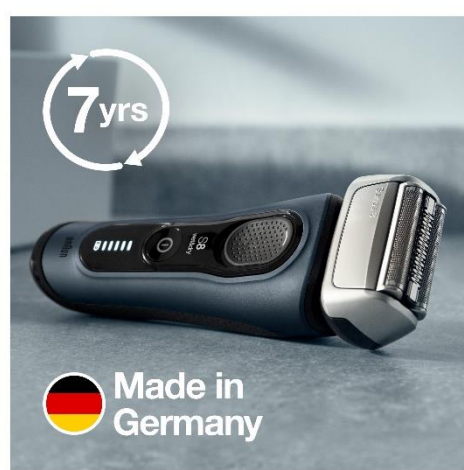

BRAUN

SERIES 8

Made in Germany

BRAUN SERIES 8 8453cc

Le rasage puissant & doux à la fois

3 éléments de coupe + tondeuse de précision

Tondeuse Direct & Cut

Aligne et coupe les poils poussant dans différentes directions

2 grilles Opti-Foil

Pour un rasage parfait de près qui dure plus longtemps

Tondeuse de précision

Pour une taille parfaite de la moustache et des pattes

Technologie Sonic

Les 10 000 micro vibrations à chaque passage aident à capturer les poils

Technologie Auto-senseur intelligente

Analyse la densité de la barbe et adapte la puissance du rasoir 13 fois par seconde

Tête flexible 40°

Pour une adaptabilité maximale aux contours du visage

Wet & Dry

100% étanche, avec une utilisation sur peau humide ou peau sèche, avec ou sans mousse à raser