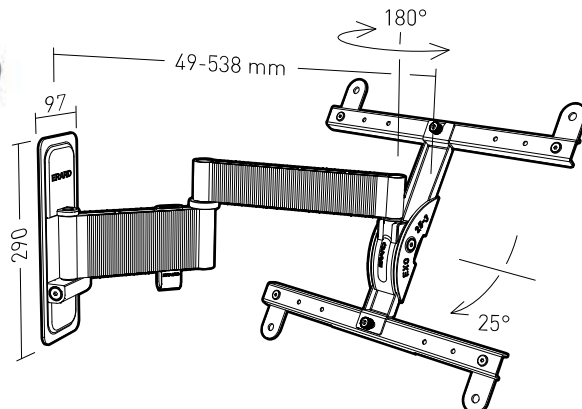

EXO 400TW1

Support mural aluminium inclinable & orientable - Déport 125 mm - 1 bras

Ref. 048140 GENCOD 318528 048140 8

L 30"-55"
76-140 cm

25 KG

VESA
200>400

25°

60°

EXO 400TW2

Support mural aluminium inclinable & orientable - Déport 325 mm - 1 bras

Ref. 048240 GENCOD 318528 048240 5

L 30"-55"
76-140 cm

25 KG

VESA
200>400

25°

180°

EXO 400TW3

Support mural aluminium inclinable & orientable - Déport 538 mm - 2 bras

Ref. 048340 GENCOD 318528 048340 2

L 30"-55"
76-140 cm

25 KG

VESA
200>400

25°

180°