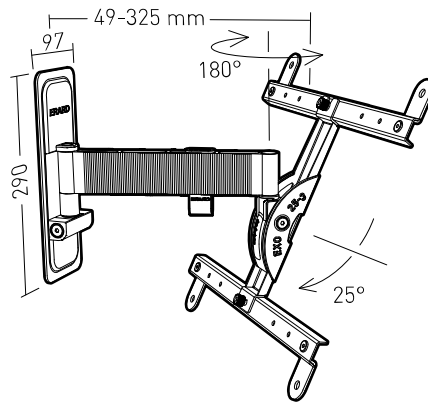

EXO 400TW1

Support mural aluminium inclinable & orientable - Déport 125 mm - 1 bras

Ref. 048140 GENCOD 318528 048140 8

L 30"-55"
76-140 cm

25 KG

VESA
200>400

25°

60°

EXO 400TW2

Support mural aluminium inclinable & orientable - Déport 325 mm - 1 bras

Ref. 048240 GENCOD 318528 048240 5

L 30"-55"
76-140 cm

25 KG

VESA
200>400

25°

180°

EXO 400TW3

Support mural aluminium inclinable & orientable - Déport 538 mm - 2 bras

Ref. 048340 GENCOD 318528 048340 2

L 30"-55"
76-140 cm

25 KG

VESA
200>400

25°

180°