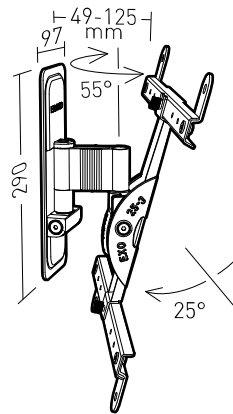

EXO 400TW1

Support mural aluminium inclinable & orientable - Déport 125 mm - 1 bras

Ref. 048140 GENCOD 318528 048140 8

L 30"-55"
76-140 cm

25 KG

VESA
200>400

25°

60°

EXO 400TW2

Support mural aluminium inclinable & orientable - Déport 325 mm - 1 bras

Ref. 048240 GENCOD 318528 048240 5

L 30"-55"
76-140 cm

25 KG

VESA
200>400

25°

180°

EXO 400TW3

Support mural aluminium inclinable & orientable - Déport 538 mm - 2 bras

Ref. 048340 GENCOD 318528 048340 2

L 30"-55"
76-140 cm

25 KG

VESA
200>400

25°

180°