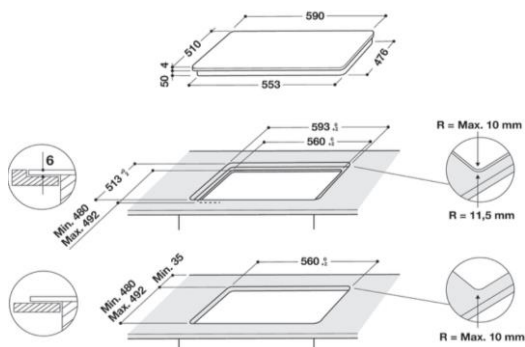

## Table de cuisson induction

## CARACTERISTIQUES PRINCIPALES

Largeur	60cm
Nombre de foyers	4
Inducteurs	4
Boosters	4
Cadre	Neutre
Minuteurs 99 minutes indépendants	4
6ème Sens fonctions automatiques	OUI
<b>Foyer principal:</b>	
- Puissance booster	3 kW
- Diamètre	21 cm
- Double zone	-

## CARACTERISTIQUES TECHNIQUES

Dimensions du produit (H x L x P) en cm	5,4 x 59 x 51
Découpe du plan de travail (H x L x P) en cm	3-6 x 56 x 48
Dimensions avec emballage (H x L x P) en cm	12 x 67 x 60
Poids net / avec emballage (en kg)	10,1 / 11,1
Alimentation électrique 230V / 50Hz / 31,3A	OUI
Power Management 16A / 32A	OUI