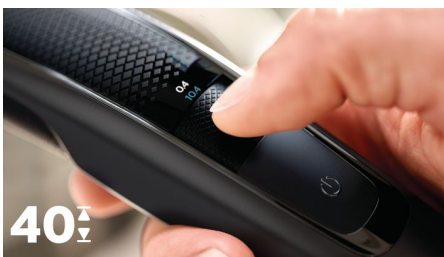

40 hauteurs de coupe verrouillables

Sélectionnez la hauteur de coupe de votre choix pour vos sabots à l'aide de la molette de réglage afin d'obtenir le style de barbe désiré.

Utilisez le sabot barbe courte pour les hauteurs comprises entre 0,4 et 10 mm et le sabot barbe longue entre 10 et 20 mm.