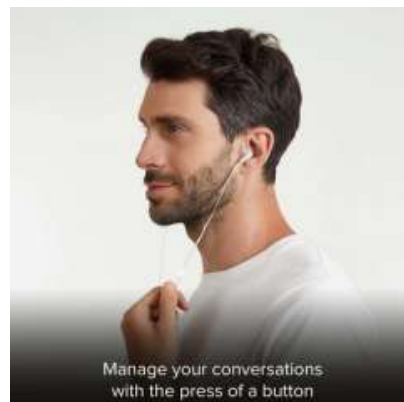

Oreillettes filaires stéréo Flat Studio Mix 30

SKU: TEFLAT2INEARW

Données techniques

Couleur: white

EAN: 8018417209215

SKU: TEFLAT2INEARW

Longueur câble: 120 cm

Impédance haut-parleur: 31 Ohm +/- 15%

Réglage du volume: no

Réponse en fréquence haut-parleurs: 20-20000 Hz

Boutons: Touche de réponse/Fin appel

Connecteur: Jack 3,5 mm

Microphone: Sur corps séparé

Accessoires inclus: 2 set coussinets auriculaires interchangeables

Mode son (mono/stéréo): Stéréo