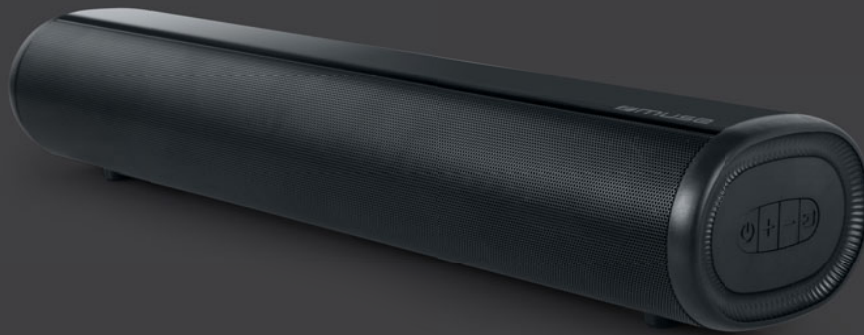

# MUSE

Collection of inspiration

BACK VIEW

M-1580 SBT

## BARRE DE SON AVEC FONCTION BLUETOOTH

Indicateur LED  
Puissance de sortie: 80W

### FONCTIONS

Bluetooth  
HDMI ARC  
Support mural