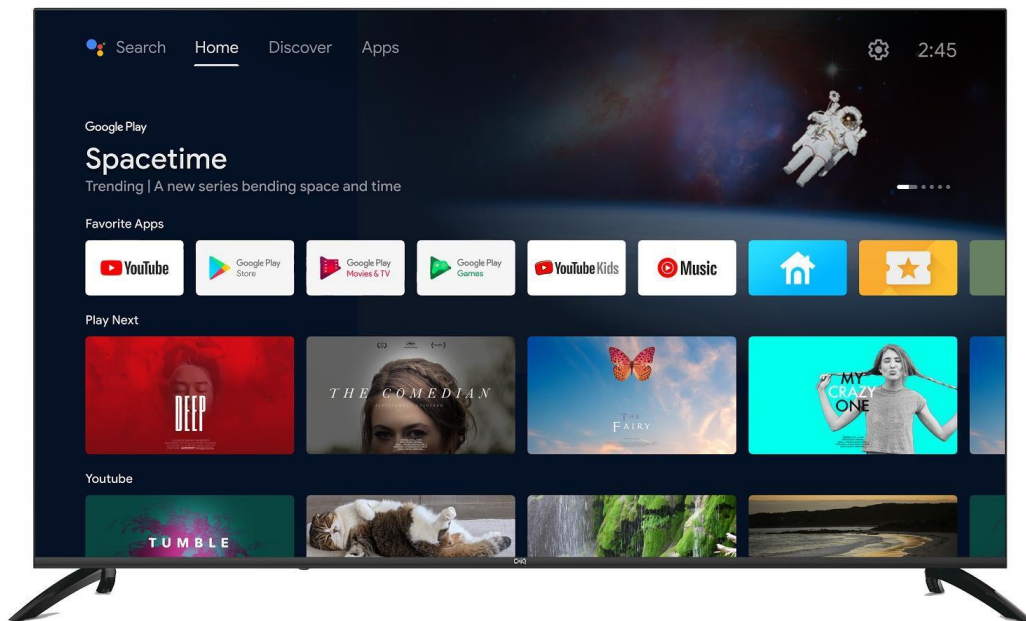

MODÈLE U65G7LX

STRONG POINTS

EAN : 859 2344 20428 9

AFFICHAGE

AUDIO

Écran Diagonal Diagonale de l'écran	65"/164cm
Rapport d'aspect Format d'image	16:9
Résolution Résolution	3840x2160 (UHD)
Luminance Luminosité	330 cd/m2
Contrast Contraste	4000:1
Couleur d'affichage Couleurs d'affichage	1.07G
Angle de vue de l'écran Angle de vision	170°/170°
Temps de réponse Temps de réaction	8ms
HDR	Dolby Vision/HDR10
PSI	--
MPEG-2	-
MPEG-4 (H.264)	-
Système de couleurs vidéo	PAL/SECAM
Système TV	PAL/SECAM, DVB-T/T2/C/S2
4K @ 60Hz	-
Balayage progressif	-
Filtre 3D Comb	-