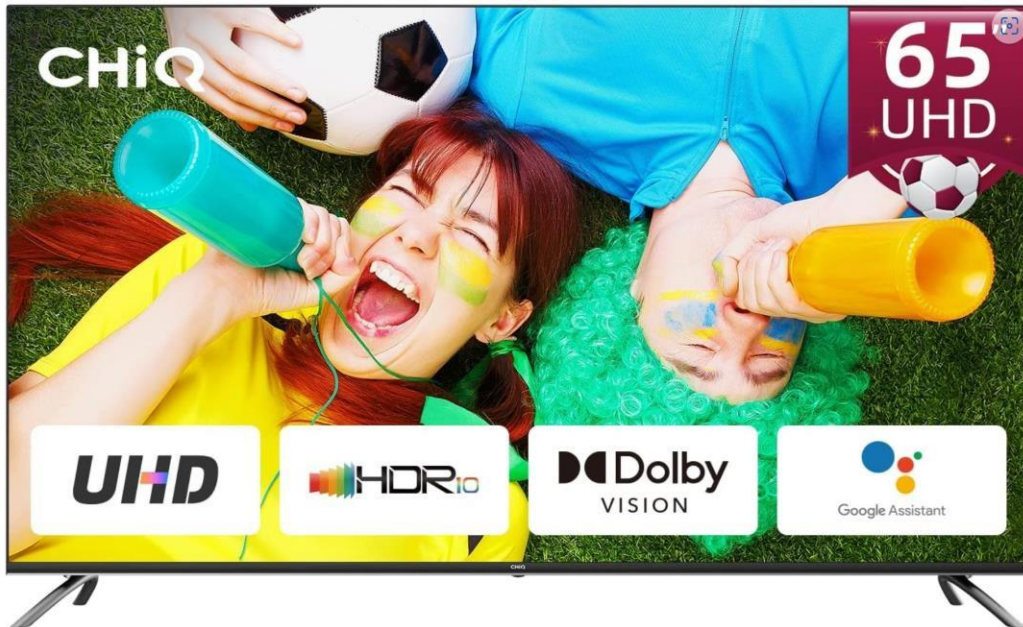

PHOTOS DE PRODUIT