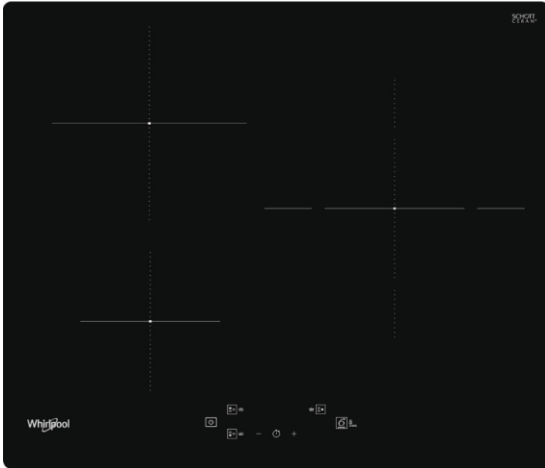

Table de cuisson induction

WS Q1160 NE

Induction 3 foyers - 3 boosters
Foyer principal double zone 28cm - 3,6kW
Fonctions automatiques

6ème Sens fonctions automatiques :
Une fonction de cuisson accessible directement sur chaque foyer parmi :

Foyer principal:

- Puissance booster	3,6 kW
- Diamètre	28 cm
- Double zone	OUI

PUISSANCE

Puissance totale	7200 W
Avant gauche	14,5 cm
Puissance / Booster	1200W / 1600W
Arrière gauche	21 cm
Puissance / Booster	2100W / 3000W
Centre droit	28 cm
Puissance / Booster	2100W / 3600W