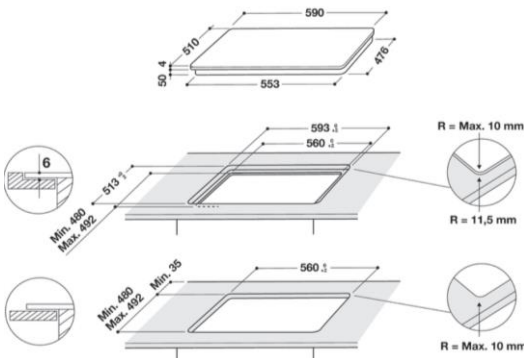

Table de cuisson induction

WS Q1160 NE

Induction 3 foyers - 3 boosters
Foyer principal double zone 28cm - 3,6kW
Fonctions automatiques

6ème Sens fonctions automatiques :
Une fonction de cuisson accessible directement sur chaque foyer parmi :

- Faire bouillir
- Faire fondre
- Maintien au chaud

CARACTERISTIQUES PRINCIPALES

Largeur	60cm
Nombre de foyers	3
Inducteurs	3
Boosters	3
Cadre	Neutre
Minuteurs 99 minutes indépendants	3
6ème Sens fonctions automatiques	OUI

Foyer principal:

- Puissance booster	3,6 kW
- Diamètre	28 cm
- Double zone	OUI

PUISSANCE

Puissance totale	7200 W
Avant gauche	14,5 cm
Puissance / Booster	1200W / 1600W
Arrière gauche	21 cm
Puissance / Booster	2100W / 3000W
Centre droit	28 cm
Puissance / Booster	2100W / 3600W

CARACTERISTIQUES TECHNIQUES

Dimensions du produit (H x L x P) en cm	5,4 x 59 x 51
Découpe du plan de travail (H x L x P) en cm	3-6 x 56 x 48
Dimensions avec emballage (H x L x P) en cm	12 x 67 x 60
Poids net / avec emballage (en kg)	10,1 / 11,1
Alimentation électrique 230V / 50Hz / 31,3A	OUI
Power Management 16A / 32A	OUI