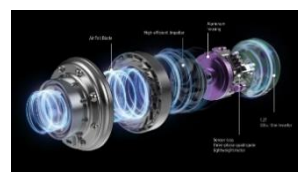

### BROSSE JET DUAL

60 min  
30 min  
10 min  
3 min  
3h30  
25,2V  
Oui  
0,8L  
LCD  
86 dBA

La brosse motorisée Jet Dual garantit efficacité et maniabilité sur sols durs, moquettes et tapis. Ses poils enlèvent la saleté incrustée pour un nettoyage en profondeur. Sa tête pivote à 180° pour vous permettre d'atteindre tous les angles. Retirer le rouleau d'un clic pour le nettoyer facilement.