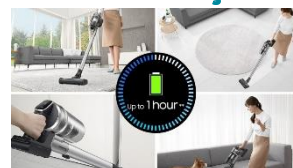

BATTERIE LONGUE DURÉE REMPLAÇABLE

Profitez d'un temps d'utilisation optimal sans recharge additionnelle. La batterie Samsung permet une utilisation standard jusqu'à 60 min. Vous pouvez facilement détacher et remplacer la batterie.