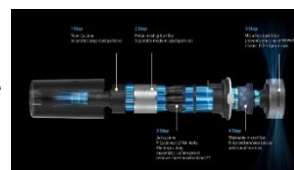

ASPIRATEUR BALAI JET 85 PET COMPLETE VS20C85G4TB

9,4
/10
INDICE DE RÉPARABILITÉ

Caractéristiques techniques

CARACTÉRISTIQUES

Type
Chargement

Moteur
Puissance du moteur

Type d'aspiration

- Puissance d'aspiration (mode max)
- Puissance d'aspiration (mode mid)
- Puissance d'aspiration (mode min)

Filtration

Type de batterie

Autonomie

- Autonomie (mode min)
- Autonomie (mode mid)
- Autonomie (mode max)
- Autonomie (mode Jet)

Temps de chargement

Voltage de la batterie

Batterie détachable

Volume du réservoir

Ecran

Niveau sonore

Aspirateur balai
Accroche murale ou charge indépendante

Digital Inverter

580W
Multicyclonique « Jet Cyclone »
210 AW
40 AW
18 AW
Multicouche
Li-Ion

Le système de filtration Multicouche en 5 couches assure un air frais. Le système multicyclonique Jet Cyclone et le filtre à particules retiennent 99,999% des poussières, y compris les particules fines comme les allergènes ou le pollen.

MOTEUR DIGITAL INVERTER GARANTI 10 ANS

Aspirez plus efficacement grâce à une puissance d'aspiration jusqu'à 200 AW. Le moteur Digital Inverter optimise le flux d'air grâce à ses lames soudées en aluminium. Il délivre ainsi jusqu'à 550W de puissance.

BROSSE JET DUAL

60 min
30 min
10 min
3 min
3h30
25,2V
Oui
0,8L
LCD
86 dBA

La brosse motorisée Jet Dual garantit efficacité et maniabilité sur sols durs, moquettes et tapis. Ses poils enlèvent la saleté incrustée pour un nettoyage en profondeur. Sa tête pivote à 180° pour vous permettre d'atteindre tous les angles. Retirer le rouleau d'un clic pour le nettoyer facilement.