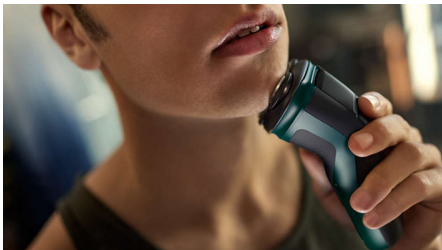

### Lames PowerCut

Les 27 lames auto-affûtées coupent systématiquement chaque poil au-dessus du niveau de la peau pour un résultat lisse et régulier à chaque fois. Nos lames auto-affûtées restent comme neuves pendant 2 ans.

### Têtes flexibles dans 4 directions

Les têtes flottantes s'inclinent dans quatre directions pour maintenir un contact régulier avec votre peau et la protéger des irritations et des coupures.