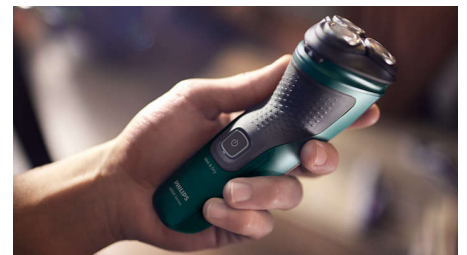

Forme ergonomique

Une prise en main optimale. Le manche ergonomique en caoutchouc offre sécurité et confort, même lorsque la tondeuse est humide.