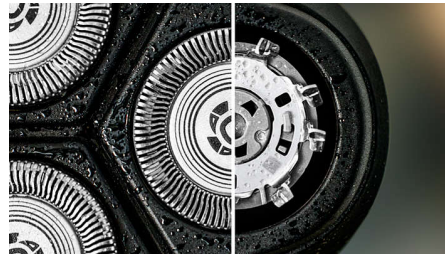

Système de rasage antirouille

Nos lames de rasoir sont fabriquées en acier hypoallergénique de qualité chirurgicale pour résister à la corrosion, éviter les impuretés et protéger votre peau.