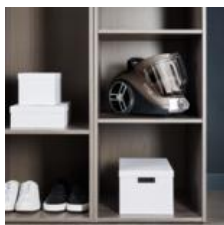

Capacité XXL

Son bac à poussière de 2,5 L est idéal pour nettoyer entièrement votre logement, quelle que soit sa superficie.

Compact

Sa compacité le rend plus maniable et vous permettra de le ranger facilement dans vos placards.