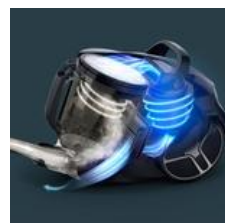

Réparabilité 15 ans

Des matériaux et un design robustes conçus pour durer, avec un engagement de réparabilité pendant 15 ans.

Large surface couverte

Profitez d'un confort d'utilisation maximal grâce à son long cordon de 6,2 m et son rayon d'action de 8,8 m.