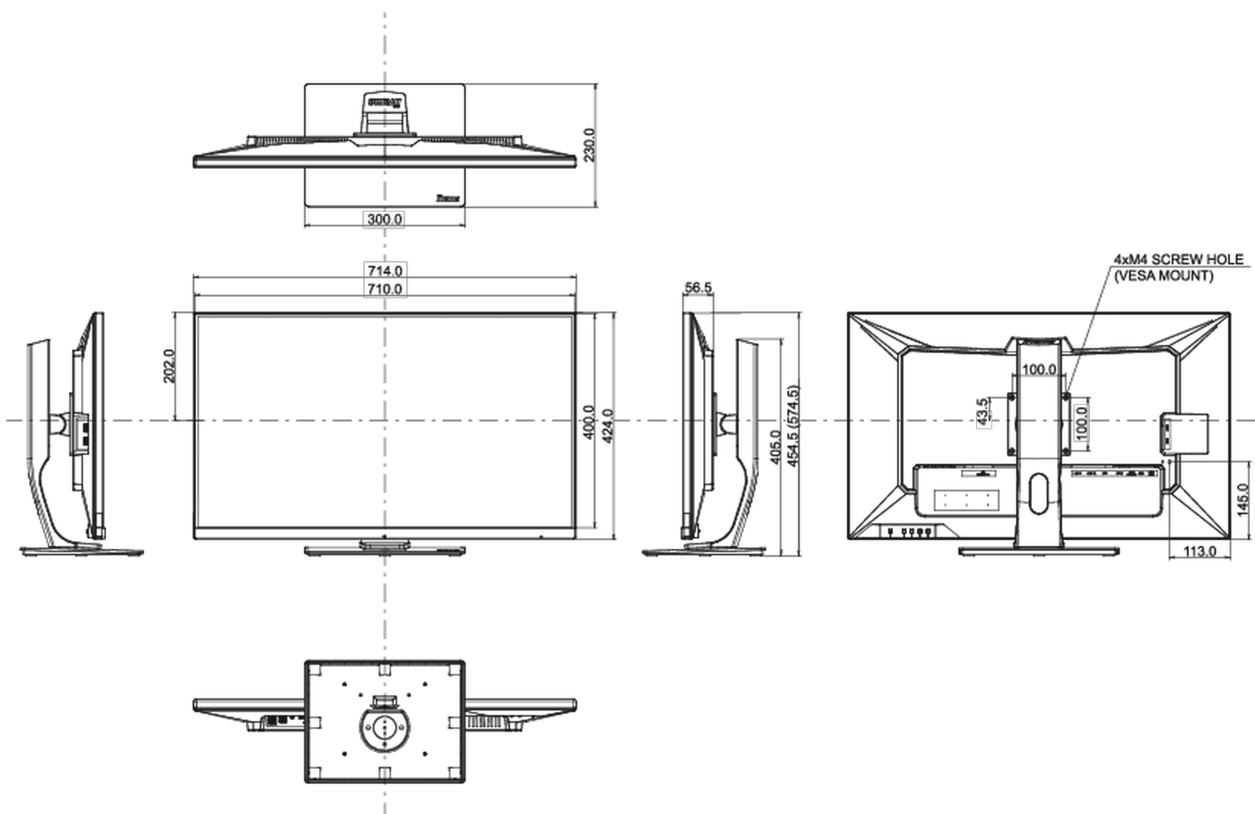

## 08 DIMENSIONS / POIDS

Dimensions produit L x H x P	714 x 454.5 (574.5) x 230mm
Dimensions de la boîte L x H x P	795 x 506 x 225mm
Poids (sans boîte)	11.3kg
Poids (sans support)	7.3kg
Poids (avec boîte)	14.1kg
Code EAN	4948570118168