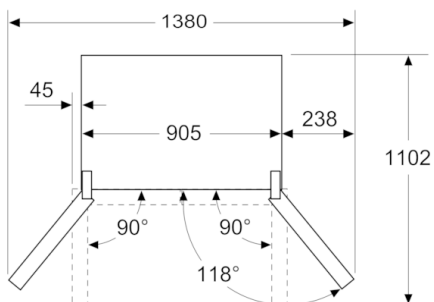

INFORMATIONS TECHNIQUES

- Dimensions (H x L x P) : 183 x 91 x 73.1 cm
- Classe climatique : SN-T
- Niveau sonore : 38 DB, classe d'efficacité sonore : Classe sonore_Eu19: C
- 4 roues pour un transport facile, dont 3 ajustables en hauteurs

mesures en mm

- A:** La façade est réglable de 1830 à 1847, avec les pieds de nivellement avant entièrement déployés
B: Ajoutez 25 pour les entretoises fixes au dos

mesures en mm

- A:** La façade est réglable de 1830 à 1847, avec les pieds de nivellement avant entièrement déployés

mesures en mm

mesures en mm