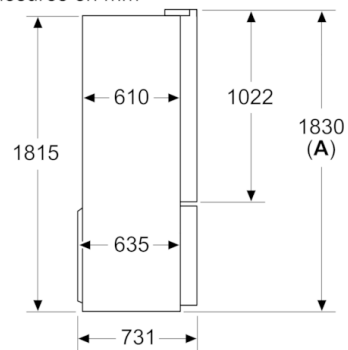

INFORMATIONS TECHNIQUES

- Dimensions (H x L x P) : 183 x 91 x 73.1 cm
- Classe climatique : SN-T
- Niveau sonore : 38 DB, classe d'efficacité sonore : Classe sonore_Eu19: C
- 4 roues pour un transport facile, dont 3 ajustables en hauteurs

CONGELATEUR

- Volume congélateur : 200 l
- 6 tiroirs de congélation transparents
- Bac à glaçons
- Pouvoir de congélation : 13 kg en 24h
- Autonomie en cas de coupure électrique : 15 h

Série 6, Réfrigérateur 5 portes congélateur en bas, 183 x 91 cm KFN96APEA

mesures en mm

- A:** La façade est réglable de 1830 à 1847, avec les pieds de nivellement avant entièrement déployés
B: Ajoutez 25 pour les entretoises fixes au dos

mesures en mm

- A:** La façade est réglable de 1830 à 1847, avec les pieds de nivellement avant entièrement déployés

mesures en mm

mesures en mm