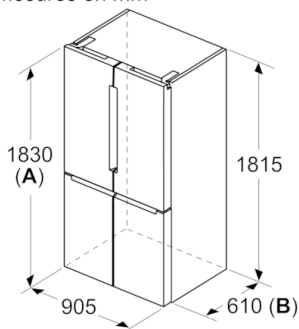

Série 6, Réfrigérateur 5 portes congélateur en bas, 183 x 91 cm KFN96APEA

mesures en mm