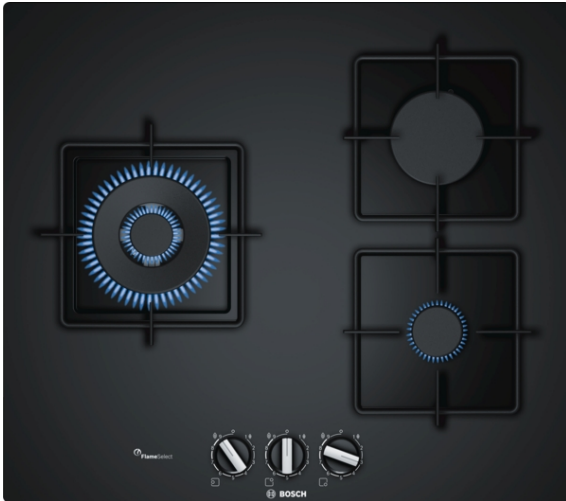

Serie | 6 Plaque de cuisson

PPC6A6B10

Table gaz verre 60 cm

Semi-fleur de plan de travail

Table verre gaz avec FlameSelect : atteinte de résultats parfaits grâce à neuf niveaux de puissance définis précisément.

- **FlameSelect** : pour l'ajustement précis de la flamme dans neuf positions.
- Option d'installation standard ou à semi-fleur.
- **Surface verre** : élégant design facile à nettoyer.
- **Supports émaillés** : bonne prise en main et facile à nettoyer.
- **Boutons en épée** : pour un contrôle plus ergonomique

Données techniques

Appellation produit/famille :	Table à interrupt. foyers gaz
Type de construction :	Encastrable
Type d'énergie :	Gaz
Combien de foyers peuvent-ils être utilisés simultanément :	3
Niche d'encastrement (mm) :	45 x 560-562 x 480-492
Largeur de l'appareil :	590
Dimensions du produit (mm) :	45 x 590 x 520
Poids net (kg) :	11,0
Poids brut (kg) :	12,0
Témoin de chaleur résiduelle :	sans
Emplacement du bandeau de commande :	Devant de la table
Matériau de base de la surface :	Verre dur
Couleur de la surface :	Noir
Couleur du cadre :	Noir
Certificats de conformité :	CE
Longueur du cordon électrique (cm) :	100
Code EAN :	4242002914688
Puissance maximum de raccordement électrique (W) :	2
Puissance maxi gaz en W :	8000
Intensité (A) :	3
Tension (V) :	220-240
Fréquence (Hz) :	60; 50