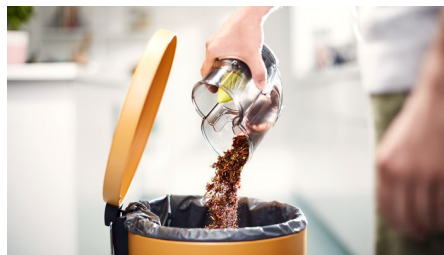

Vidage hygiénique

Le bac à poussière de l'aspirateur est facile à retirer et se vide de manière hygiénique, sans créer de nuages de poussière.