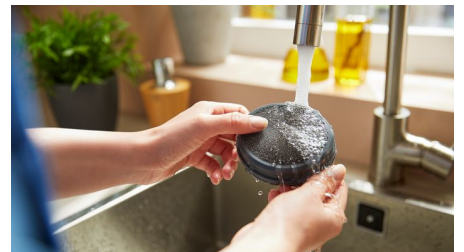

Filtre lavable

Le système de filtration rejette uniquement de l'air propre vers le moteur, afin d'assurer un débit d'air élevé et des performances longue durée.