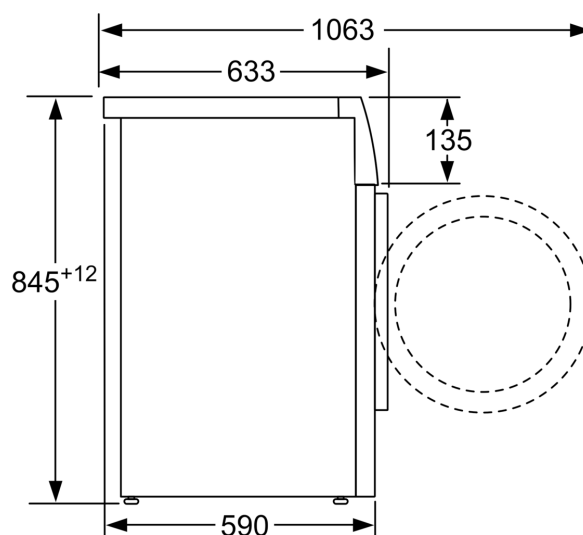

Équipement

Données techniques

Classe d'efficacité énergétique: A
 Consommation énergétique pondérée en kWh pour 100 cycles de lavage Eco 40-60: 46 kWh
 Capacité maximale: 8.0 kg
 Consommation d'eau du programme Eco 40-60: 47 l
 Durée du programme Eco 40-60 en heures et en minutes à la capacité nominale: 3:33 h
 Classe d'efficacité d'essorage du programme Eco 40-60: B
 Classe de niveau sonore: A
 Niveau sonore: 72 dB(A) re 1 pW
 Design: Pose-libre
 Hauteur avec top: -5 mm
 Dimensions du produit: 845 x 598 x 590 mm
 Poids net: 67.7 kg
 Puissance de raccordement: 2300 W
 Intensité: 10 A
 Tension: 220-240 V
 Longueur du cordon électrique: 160.0 cm
 Charnière de porte: Gauche
 Roulettes: non
 Code EAN: 4242003934432
 Indice de réparabilité: 8.6
 Type de montage: Pose-libre

Caractéristiques techniques

- Mise sous plan dans niche hauteur 85cm
- Hauteur x Largeur appareil : 84.5 cm x 59.8 cm
- Profondeur appareil hors porte : 59.0 cm
- Profondeur appareil porte incluse : 63.3 cm
- Profondeur appareil porte ouverte : 106.3 cm

Cotes

Mesures en mm

Mesures en mm