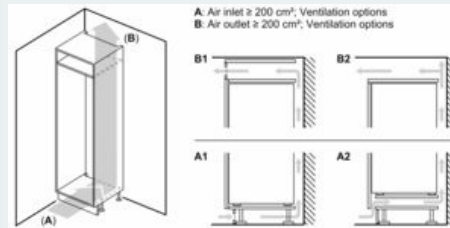

Système de conservation

- 1 freshBox
-

INFORMATIONS TECHNIQUES

- Encastrement H x L x P : 122.5 cm x 56 cm x 55 cm
- Classe climatique : SN-ST
- Niveau sonore : 35 DB, classe d'efficacité sonore : B
- Charnières à droite, réversibles
- Montage facile easyInstallation

Accessoires

- Casiers à oeufs
- Système "stop bouteilles"

iQ300, Réfrigérateur intégrable, 122.5 x 56 cm, charnières pantographes KI41RVFE0

Cotes

Les dimensions d'espace libre recommandées dans le tableau doivent être respectées afin d'assurer une ouverture sans collision des portes de l'appareil, et d'éviter ainsi d'endommager les meubles de cuisine.