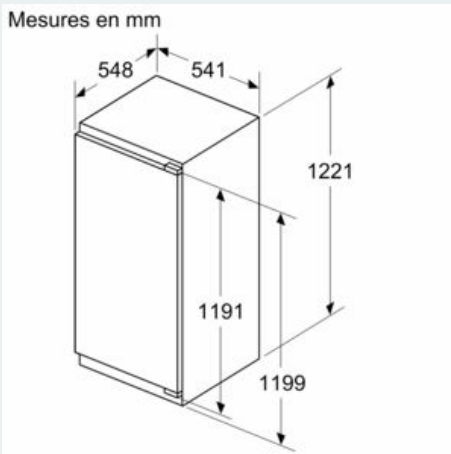

Système de conservation

- 1 freshBox
-

INFORMATIONS TECHNIQUES

- Encastrement H x L x P : 122.5 cm x 56 cm x 55 cm
- Classe climatique : SN-ST
- Niveau sonore : 35 DB, classe d'efficacité sonore : B
- Charnières à droite, réversibles
- Montage facile easyInstallation

Accessoires

- Casiers à oeufs
- Système "stop bouteilles"

iQ300, Réfrigérateur intégrable, 122.5 x 56 cm, charnières pantographes KI41RVFE0

Cotes

Les dimensions d'espace libre recommandées dans le tableau doivent être respectées afin d'assurer une ouverture sans collision des portes de l'appareil, et d'éviter ainsi d'endommager les meubles de cuisine.