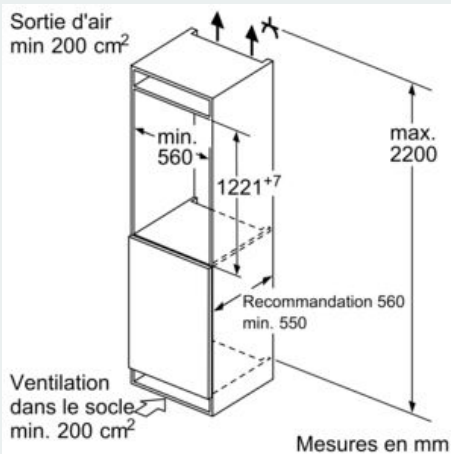

Équipement

Données techniques

Classe d'efficacité énergétique: E
 Consommation énergétique annuelle moyenne en kWh/an: 101 kWh/a
 Somme des volumes des compartiments de congélation: 0 l
 Somme des volumes des compartiments pour denrées hautement périssables: 204 l
 Émissions de bruit acoustique dans l'air: 35 dB(A) re 1 pW
 Classe d'émissions de bruit acoustique dans l'air: B
 Type de construction: Encastrable
 Porte habillable: Possible, avec accessoire
 Hauteur: 1221 mm
 Largeur appareil: 541 mm
 Profondeur appareil: 548 mm
 Niche d'encastrement: 1 225.0 x 560 x 550 mm
 Poids net: 39,4 kg
 Intensité: 10 A
 Charnière de porte: Droite réversible
 Tension: 220-240 V
 Longueur du cordon électrique: 230,0 cm
 Nombre de compresseurs: 1
 Nombre de circuit de froid: 1
 Ventilateur dans le compartiment réfrigérateur: non
 Porte réversible: Oui
 Nombre de clayettes réglables dans le réfrigérateur: 4
 Clayettes spéciales bouteille: Oui
 Code EAN: 4242003904824
 Marque: Siemens
 Référence Commerciale: KI41RVFE0
 Catégorie de produit: Réfrigérateur simple porte
 Froid ventilé: Non
 Type d'installation: Tout intégrable
 Accessoires inclus: 3 x casier à oeufs

Système de conservation

- 1 freshBox
-

INFORMATIONS TECHNIQUES

- Encastrement H x L x P : 122.5 cm x 56 cm x 55 cm
- Classe climatique : SN-ST
- Niveau sonore : 35 DB, classe d'efficacité sonore : B
- Charnières à droite, réversibles
- Montage facile easyInstallation

Accessoires

- Casiers à oeufs
- Système "stop bouteilles"

iQ300, Réfrigérateur intégrable, 122.5 x 56 cm, charnières pantographes KI41RVFE0

Cotes

Les dimensions d'espace libre recommandées dans le tableau doivent être respectées afin d'assurer une ouverture sans collision des portes de l'appareil, et d'éviter ainsi d'endommager les meubles de cuisine.