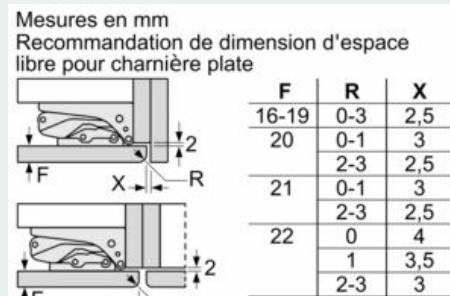

Système de conservation

- 1 freshBox
-

INFORMATIONS TECHNIQUES

- Encastrement H x L x P : 122.5 cm x 56 cm x 55 cm
- Classe climatique : SN-ST
- Niveau sonore : 35 DB, classe d'efficacité sonore : B
- Charnières à droite, réversibles
- Montage facile easyInstallation

Accessoires

- Casiers à oeufs
- Système "stop bouteilles"

iQ300, Réfrigérateur intégrable, 122.5 x 56 cm, charnières pantographes KI41RVFE0

Cotes

Les dimensions d'espace libre recommandées dans le tableau doivent être respectées afin d'assurer une ouverture sans collision des portes de l'appareil, et d'éviter ainsi d'endommager les meubles de cuisine.