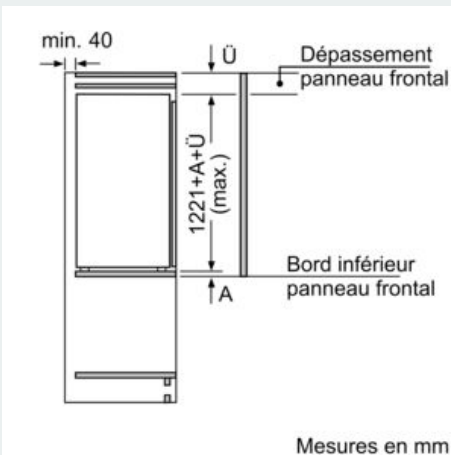

Système de conservation

- 1 freshBox
-

INFORMATIONS TECHNIQUES

- Encastrement H x L x P : 122.5 cm x 56 cm x 55 cm
- Classe climatique : SN-ST
- Niveau sonore : 35 DB, classe d'efficacité sonore : B
- Charnières à droite, réversibles
- Montage facile easyInstallation

Accessoires

- Casiers à oeufs
- Système "stop bouteilles"

iQ300, Réfrigérateur intégrable, 122.5 x 56 cm, charnières pantographes KI41RVFE0

Cotes

Les dimensions d'espace libre recommandées dans le tableau doivent être respectées afin d'assurer une ouverture sans collision des portes de l'appareil, et d'éviter ainsi d'endommager les meubles de cuisine.