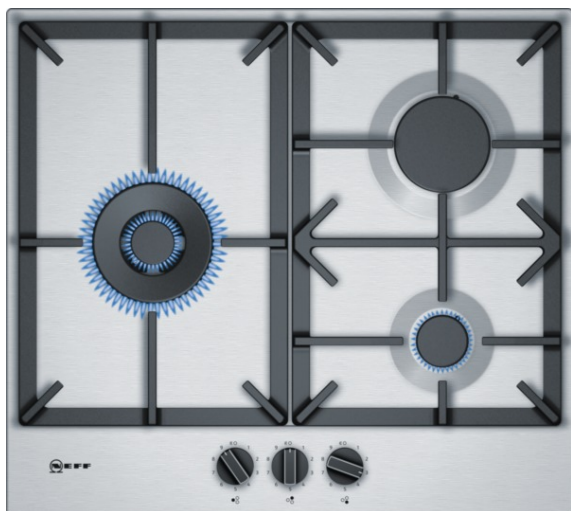

T26DS19N0
TABLE GAZ INOX 60 CM

COOKING PASSION SINCE 1877

Table gaz en verre trempé et équipée du réglage précis FlameSelect

- ✓ FlameSelect - Grâce au contrôle efficace du flux de gaz, la flamme peut être réglée selon 9 positions. Cuisiner toujours avec la même puissance de manière sûre et précise pour des cuissons extraordinaires
- ✓ Foyer très puissant : jusqu'à 4 kW
- ✓ Supports de casseroles en fonte : plus de stabilité et plus pratique
- ✓ Boutons ergonomiques - Une meilleure préhension, apportent plus de simplicité - les nouveaux boutons au design NEFF

Équipement

Données techniques

Appellation produit/famille : Table à interrup. foyers gaz
Type de construction : Encastrable
Type d'énergie : Gaz
Combien de foyers peuvent-ils être utilisés simultanément : 3
Système de commandes : Manette losangée
Niche d'encastrement (mm) : 45 x 560-562 x 480-492
Largeur de l'appareil : 582
Dimensions du produit (mm) : 45 x 582 x 520
Poids net (kg) : 11,0
Poids brut (kg) : 11,0
Témoin de chaleur résiduelle : sans
Emplacement du bandeau de commande : Devant de la table
Matériau de base de la surface : Acier inox
Couleur de la surface : Acier inox
Couleur du cadre : Acier inox
Certificats de conformité : CE
Longueur du cordon électrique (cm) : 100
Code EAN : 4242004203353
Puissance maximum de raccordement électrique (W) : 1
Puissance maxi gaz en W : 8000
Intensité (A) : 3
Tension (V) : 220-240
Fréquence (Hz) : 60; 50

4 242004 203353

T26DS19N0

TABLE GAZ INOX 60 CM

Équipement

Design :

- Acier inox
- Boutons ergonomiques

Puissance :

- 3 brûleur(s)
- Brûleur à 2 circuits
- Arrière droit : Brûleur grande puissance 3 kW
- Gauche : Brûleur pour wok 4 kW
- Avant droit : Brûleur économique 1 kW

- Équipé pour le gaz naturel (20 mbar)
- Injecteurs pour butane/propane (28-30/37mbar) livrés avec l'appareil
- Câble : 100 cm
- Puissance de raccordement totale gaz 8 kW

T26DS19N0
TABLE GAZ INOX 60 CM