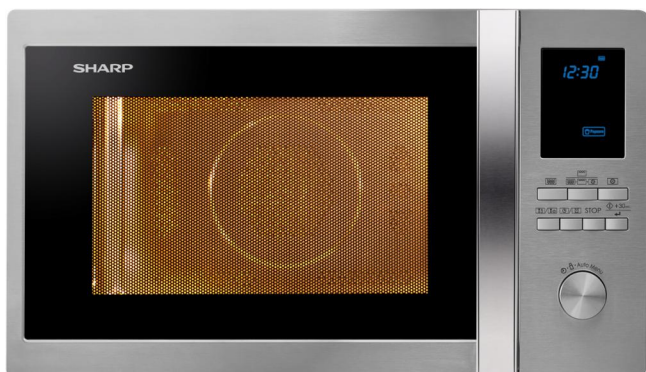

# This is Why

- ▶ PUISSANCE MICRO-ONDES 1000 W
- ▶ GRIL 1100 W - CONVECTION 2500 W
- ▶ COMMANDES PAR BOUTONS ET MOLETTE DE RÉGLAGE ESCAMOTABLE
- ▶ 5 NIVEAUX DE PUISSANCE MICRO-ONDES
- ▶ 10 PROGRAMMES AUTOMATIQUES DE CUISSON
- ▶ CAPACITÉ DE 32 LITRES
- ▶ PLATEAU TOURNANT EN VERRE DE 31,5 CM
- ▶ TOUCHE +30 SECONDES

Partenaire de cuisine idéal, ce four à micro-ondes combiné tout inox de 32 litres avec convection et gril vous permet de réaliser facilement des plats savoureux et gratinés. 10 programmes automatiques de cuisson inclus, une fonction de décongélation (par poids ou par temps), un mode sécurité enfants, une touche départ +30 secondes et un minuteur : autant d'éléments qui vous feront oublier le four traditionnel.

## GÉNÉRAL

- ▶ Couleur du four: **Inox**
- ▶ Puissance restituée MO: **1000**
- ▶ Gril Infrarouge (W): **1100**
- ▶ Convection (W): **2500**
- ▶ Volume du four (en Litres): **32**
- ▶ Niveau de puissance en MO: **5**
- ▶ Cuisson combinée Grill + Micro-ondes: ✓
- ▶ Cuisson combinée Convection + Micro-ondes: ✓
- ▶ Programmes automatiques Pizza: **1**
- ▶ Programmes automatiques Cuisson et Décongélation: **10**
- ▶ Programmes automatiques de cuisson des gâteaux: **1**
- ▶ Horloge: ✓
- ▶ Programmateur (saisie max. en minutes et secondes): **95/00**
- ▶ Minute Plus / +30s: ✗/✓
- ▶ Diamètre du plateau tournant en cm / matériau: **31,5/en verre**
- ▶ Revêtement intérieur du four: **Inox**
- ▶ Mode Eco: ✓