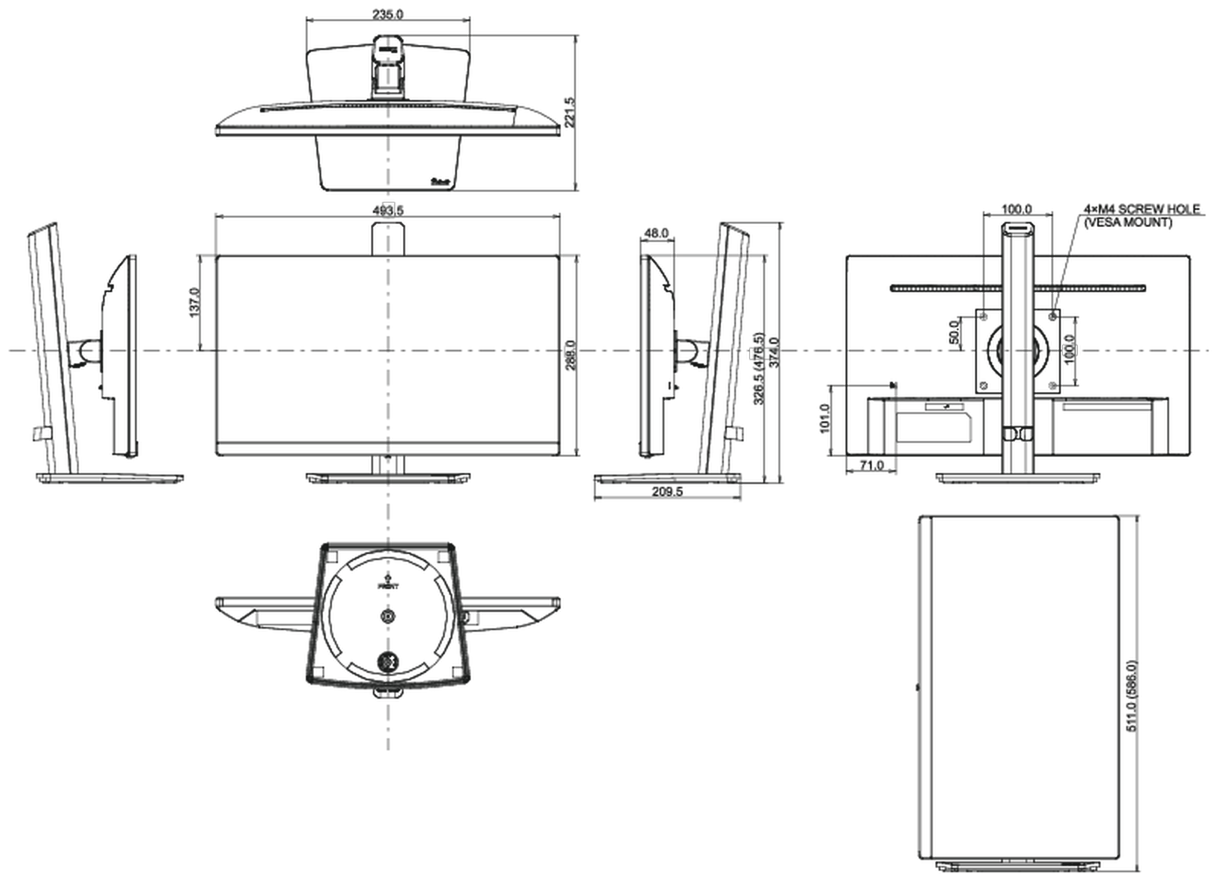

## 04 MECANIQUE

Réglages Position Image	angle H, angle V, pivot (rotation des deux côtés)
RÉGULATION DE LA HAUTEUR	150mm
Rotation (fonction PIVOT)	90°
Angle de rotation	90°; 45° gauche; 45° droit
Angle d'inclinaison	23° en avant; 5° en arrière

## 08 DIMENSIONS / POIDS

Dimensions produit L x H x P	493.5 x 326.5 (476.5) x 221.5mm
Dimensions de la boîte L x H x P	615 x 125 x 400mm
Poids (sans boîte)	4.2kg
Poids (avec boîte)	5.0kg
Code EAN	4948570120789