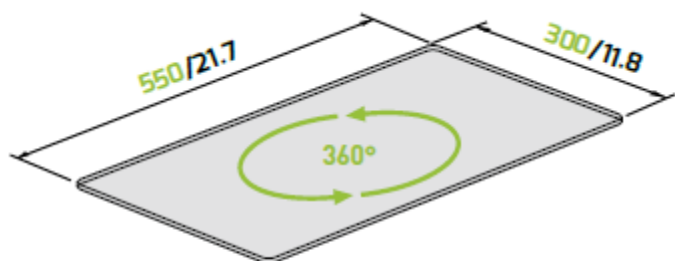

ROTOBASE ELITE M

Gamme de plateaux rotatifs

Les plateaux rotatifs Rotobase spécialement conçus pour les téléviseurs LCD et plasma, sont composés d'un plateau en verre trempé + un disque en ABS positionné sous le plateau, pour assurer la rotation à 360° permettant d'orienter le TV dans tous les sens.

CARACTÉRISTIQUES

- Plateau rectangulaire rotatif en verre fumé noir pour accueillir un TV de 23 à 40" (58 à 102 cm)
- Rotation à 306°
- Supporte jusqu'à 70 kg

ITALIAN DESIGN
MADE IN ITALY