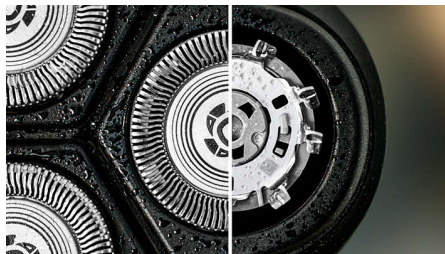

Système de rasage antirouille

Nos lames de rasoir sont fabriquées en acier hypoallergénique de qualité chirurgicale pour résister à la corrosion, éviter les impuretés et protéger votre peau.