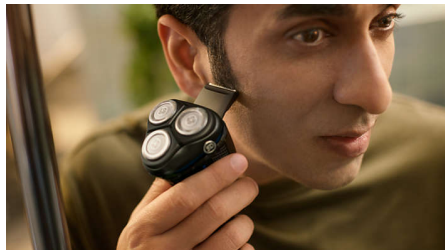

Tondeuse rétractable

Affinez et définissez votre moustache et vos pattes avec la tondeuse rétractable pour peaufiner votre look.