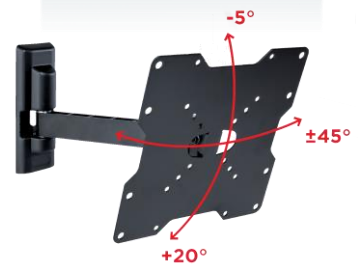

SUPPORT TV INCLINABLE ET ORIENTABLE
BRAS EN ALUMINIUM

CARACTÉRISTIQUES

- Pour TV de 26 à 40" (66 à 102 cm)
- Compatible VESA 50/75/100/200
- Poids maximum supporté : 20 KG
- Orientation : +/- 45°
- Inclinaison : -5°/+20°
- Visserie Fischer et niveau à bulle inclus
- Matières : métal et ABS
- Garantie 5 ans
- Fabriqué en Italie