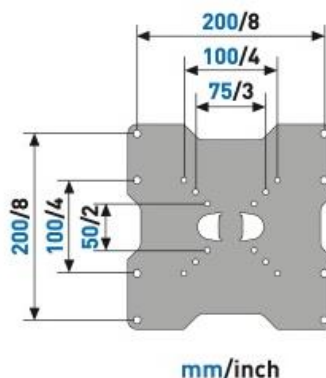

SUPPORT TV INCLINABLE ET ORIENTABLE
BRAS EN ALUMINIUM

CARACTÉRISTIQUES

- Pour TV de 26 à 40" (66 à 102 cm)
- Compatible VESA 50/75/100/200
- Poids maximum supporté : 20 KG
- Orientation : +/- 45°
- Inclinaison : -5°/+20°
- Visserie Fischer et niveau à bulle inclus
- Matières : métal et ABS
- Garantie 5 ans
- Fabriqué en Italie

MADE IN ITALY
**5 ANS
GARANTIE**
CODE ARTICLE

580458

CODE EAN

8006023283941

COLISAGE

4