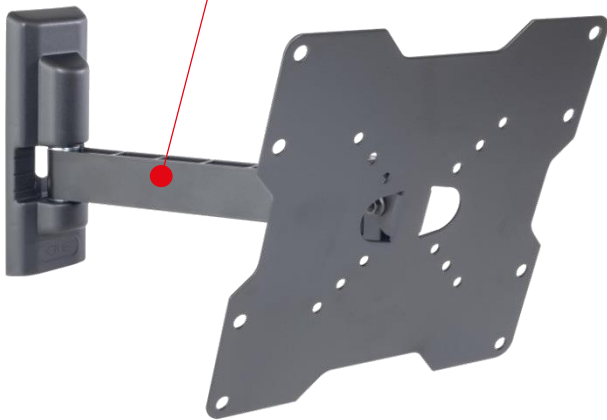

SUPPORT TV INCLINABLE ET ORIENTABLE
BRAS EN ALUMINIUM

CARACTÉRISTIQUES

- Pour TV de 26 à 40" (66 à 102 cm)
- Compatible VESA 50/75/100/200
- Poids maximum supporté : 20 KG
- Orientation : +/- 45°
- Inclinaison : -5°/+20°
- Visserie Fischer et niveau à bulle inclus
- Matières : métal et ABS
- Garantie 5 ans
- Fabriqué en Italie

MADE IN ITALY
**5 ANS
GARANTIE**
CODE ARTICLE

580458

CODE EAN

8006023283941

COLISAGE

4