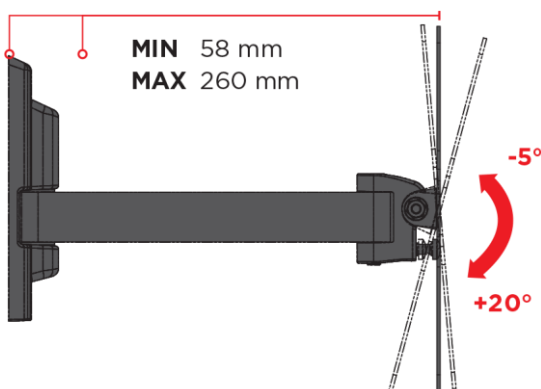

SUPPORT TV INCLINABLE ET ORIENTABLE
BRAS EN ALUMINIUM

CARACTÉRISTIQUES

- Pour TV de 26 à 40" (66 à 102 cm)
- Compatible VESA 50/75/100/200
- Poids maximum supporté : 20 KG
- Orientation : +/- 45°
- Inclinaison : -5°/+20°
- Visserie Fischer et niveau à bulle inclus
- Matières : métal et ABS
- Garantie 5 ans
- Fabriqué en Italie

MADE IN ITALY
**5 ANS
GARANTIE**
CODE ARTICLE

580458

CODE EAN

8006023283941

COLISAGE

4