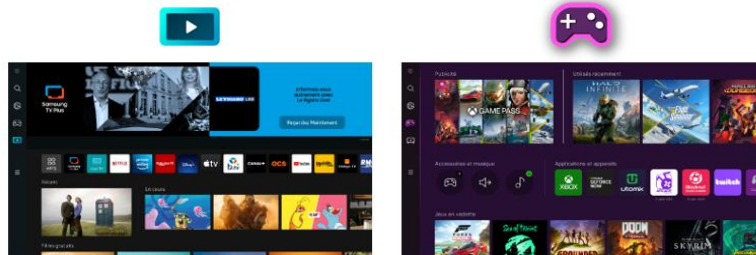

Tous vos divertissements réunis en un seul endroit

Divertissement

Accédez facilement à toutes vos applications de streaming préférées ou à l'application TV de votre opérateur télécom

Gaming Hub

La plateforme qui regroupe tous vos jeux et services de Cloud Gaming au même endroit