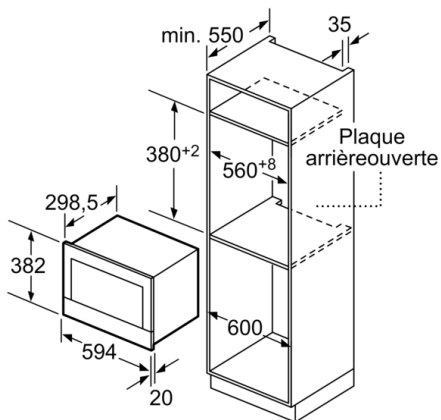

Données techniques

Type de four à micro-ondes : MO uniquement
Type de commandes : Electronique
Couleur de la façade : Inox
Dimensions de la cavité : 220 x 350 x 270 mm
Certificats de conformité : CE, Ukraine, VDE
Longueur du cordon électrique : 150 cm
Poids net : 16,7 kg
Poids brut : 18,9 kg
Code EAN : 4242002813806
Puissance maximum du micro-ondes : 900 W
Puissance de raccordement : 1220 W
Intensité : 10 A
Tension : 220-240 V
Fréquence : 50; 60 Hz
Type de prise : Fiche cont.terre/Gard.fil ter.
Dimensions de la cavité : 220 x 350 x 270 mm

**Série 8, Micro-ondes intégrable, 60 x 38 cm,
Inox
BFR634GS1**

Mesures en mm

A : paroi arrière ouverte

Mesures en mm

A :dépassement en haut :

niche 362 : 6 mm

niche 365 : 3 mm

B :dépassement en bas : 14 mm

Mesures en mm