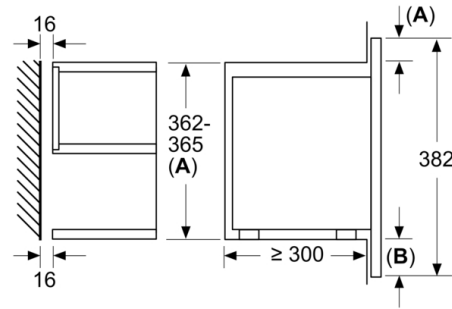

Données techniques

Type de four à micro-ondes : MO uniquement
Type de commandes : Electronique
Couleur de la façade : Inox
Dimensions de la cavité : 220 x 350 x 270 mm
Certificats de conformité : CE, Ukraine, VDE
Longueur du cordon électrique : 150 cm
Poids net : 16,7 kg
Poids brut : 18,9 kg
Code EAN : 4242002813806
Puissance maximum du micro-ondes : 900 W
Puissance de raccordement : 1220 W
Intensité : 10 A
Tension : 220-240 V
Fréquence : 50; 60 Hz
Type de prise : Fiche cont.terre/Gard.fil ter.
Dimensions de la cavité : 220 x 350 x 270 mm

Confort/Sécurité

- Horloge électronique
- Eclairage LED
- charnières à droite
- Ouverture de la porte électronique

Confort/Sécurité :

- Câble de raccordement : 150 cm
- Puissance totale de raccordement : 1.22 kW
- Tension nominale : 220 - 240 V

**Série 8, Micro-ondes intégrable, 60 x 38 cm,
Inox
BFR634GS1**

Mesures en mm

A : paroi arrière ouverte

Mesures en mm

A :dépassement en haut :

niche 362 : 6 mm

niche 365 : 3 mm

B :dépassement en bas : 14 mm

Mesures en mm