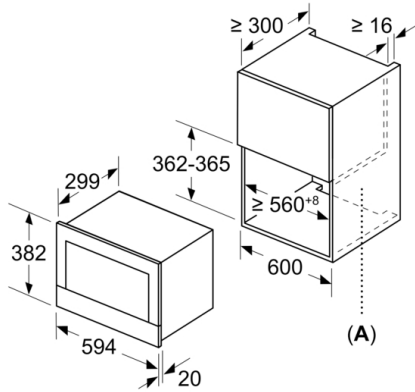

Données techniques

Type de four à micro-ondes : MO uniquement
Type de commandes : Electronique
Couleur de la façade : Inox
Dimensions de la cavité : 220 x 350 x 270 mm
Certificats de conformité : CE, Ukraine, VDE
Longueur du cordon électrique : 150 cm
Poids net : 16,7 kg
Poids brut : 18,9 kg
Code EAN : 4242002813806
Puissance maximum du micro-ondes : 900 W
Puissance de raccordement : 1220 W
Intensité : 10 A
Tension : 220-240 V
Fréquence : 50; 60 Hz
Type de prise : Fiche cont.terre/Gard.fil ter.
Dimensions de la cavité : 220 x 350 x 270 mm

Confort/Sécurité

- Horloge électronique
- Eclairage LED
- charnières à droite
- Ouverture de la porte électronique

Confort/Sécurité :

- Câble de raccordement : 150 cm
- Puissance totale de raccordement : 1.22 kW
- Tension nominale : 220 - 240 V

**Série 8, Micro-ondes intégrable, 60 x 38 cm,
Inox
BFR634GS1**

Mesures en mm

A : paroi arrière ouverte

Mesures en mm

A :dépassement en haut :

niche 362 : 6 mm

niche 365 : 3 mm

B :dépassement en bas : 14 mm

Mesures en mm