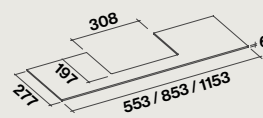

Éclairage

Dynamic LED Light, éclairage réglable en température de 2700K à 5600K
60/90cm : 2x1,2 W (2700K - 5600K)
120cm : 4x1,2 W (2700K - 5600K)

Classe énergétique

B

Distance minimale du plan de travail

Electrique : 52 cm

Vue arrière

Etagère verre en option

Virgola - 600 m³/h

Vitesse du moteur	1	2	3	4
Niveau sonore dB(A)re1pW - I.E.C.60704-2-13	47	56	65	-
Capacité (m ³ /h) I.E.C.61591	240	350	580	-
Pression (Pa)	250	400	480	-
Puissance (W)	130	160	200	-
Diamètre de sortie Ø (mm)	150	150	150	-

8034122363844	Nart	Référence	Code EAN	Classe énergétique	Dimensions (cm)	Poids net (Kg)	Débit (m ³ /h)
Virgola 60 cm inox	134701	VIRGOLA3231	8034122363790	B	60	10	600
Virgola 90 cm inox	134700	VIRGOLA3431	8034122363813	B	90	12	600
Virgola 120 cm inox	134699	VIRGOLA3631	8034122363776	B	120	14	600
Virgola 60 cm noir	134693	VIRGOLA3220	8034122363844	B	60	10	600
Virgola 60 cm noir	134694	VIRGOLA3420	8034122363851	B	90	12	600
Virgola 60 cm noir	134695	VIRGOLA3620	8034122363837	B	120	14	600