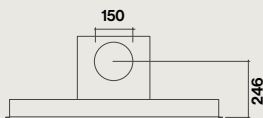

Éclairage

Dynamic LED Light, éclairage réglable en température de 2700K à 5600K
60/90cm : 2x1,2 W (2700K - 5600K)
120cm : 4x1,2 W (2700K - 5600K)

Classe énergétique

B

Distance minimale du plan de travail

Electrique : 52 cm

Gaz : 52 cm

Niveau sonore

Vitesse min

47 dB(A)re1pW

Vitesse max

65 dB(A)re1pW

Acier / Noir

Vue latérale / Cheminée en option

Vue arrière

Etagère verre en option

Virgola - 600 m³/h

Vitesse du moteur	1	2	3	4
Niveau sonore dB(A)re1pW - I.E.C.60704-2-13	47	56	65	-
Capacité (m ³ /h) I.E.C.61591	240	350	580	-
Pression (Pa)	250	400	480	-
Puissance (W)	130	160	200	-
Diamètre de sortie Ø (mm)	150	150	150	-

8034122363844	Nart	Référence	Code EAN	Classe énergétique	Dimensions (cm)	Poids net (Kg)	Débit (m ³ /h)
Virgola 60 cm inox	134701	VIRGOLA3231	8034122363790	B	60	10	600
Virgola 90 cm inox	134700	VIRGOLA3431	8034122363813	B	90	12	600
Virgola 120 cm inox	134699	VIRGOLA3631	8034122363776	B	120	14	600
Virgola 60 cm noir	134693	VIRGOLA3220	8034122363844	B	60	10	600
Virgola 60 cm noir	134694	VIRGOLA3420	8034122363851	B	90	12	600
Virgola 60 cm noir	134695	VIRGOLA3620	8034122363837	B	120	14	600