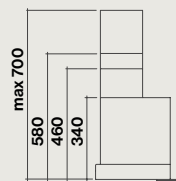

Éclairage

Dynamic LED Light, éclairage réglable en température de 2700K à 5600K
60/90cm : 2x1,2 W (2700K - 5600K)
120cm : 4x1,2 W (2700K - 5600K)

Classe énergétique

B

Distance minimale du plan de travail

Electrique : 52 cm

Gaz : 52 cm

Niveau sonore

Vitesse min

47 dB(A)re1pW

Vitesse max

65 dB(A)re1pW

Acier / Noir

Vue latérale / Cheminée en option

Vue arrière

Etagère verre en option

Virgola - 600 m³/h

Vitesse du moteur	1	2	3	4
Niveau sonore dB(A)re1pW - I.E.C.60704-2-13	47	56	65	-
Capacité (m ³ /h) I.E.C.61591	240	350	580	-
Pression (Pa)	250	400	480	-
Puissance (W)	130	160	200	-
Diamètre de sortie Ø (mm)	150	150	150	-

8034122363844	Nart	Référence	Code EAN	Classe énergétique	Dimensions (cm)	Poids net (Kg)	Débit (m ³ /h)
Virgola 60 cm inox	134701	VIRGOLA3231	8034122363790	B	60	10	600
Virgola 90 cm inox	134700	VIRGOLA3431	8034122363813	B	90	12	600
Virgola 120 cm inox	134699	VIRGOLA3631	8034122363776	B	120	14	600
Virgola 60 cm noir	134693	VIRGOLA3220	8034122363844	B	60	10	600
Virgola 60 cm noir	134694	VIRGOLA3420	8034122363851	B	90	12	600
Virgola 60 cm noir	134695	VIRGOLA3620	8034122363837	B	120	14	600