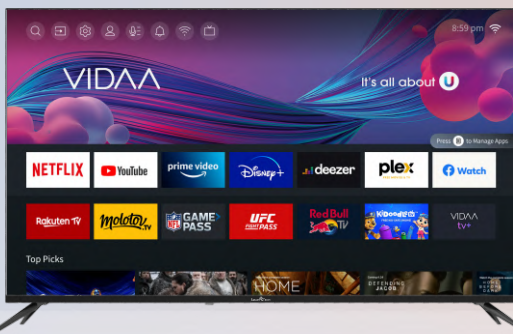

VIDAA

Avec le système Smart TV VIDAA, retrouvez tout le divertissement que vous aimez - de Showtime à YouTube en passant par des tonnes de jeux. Il y a forcément une app que vous allez adorer.

et VIDAA permet l'accès à encore plus d'apps.

(La disponibilité des apps peut varier selon les pays)

Utilisez votre smartphone comme télécommande

Contrôlez votre TV et le diffusez directement depuis votre smartphone.

L'app "VIDAA" pour Android et iOS s'associe de manière simple à votre TV VIDAA via WiFi, vous permettant de contrôler votre TV directement depuis votre smartphone. Vous pouvez également lancer des apps et diffuser du contenu sur votre Smart TV VIDAA à partir de l'app à l'aide de la technologie propriétaire Anyview Streaming de Hisense.