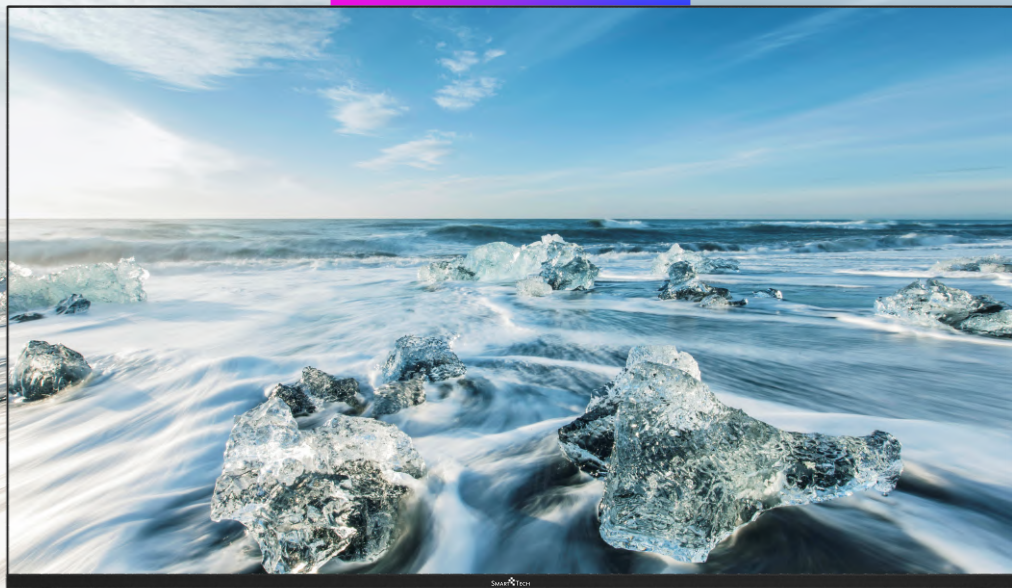

SMART TECH

Powered
by

VIDAA

Téléviseur Smart TV UHD 50"

Le 50UV10V1 est un TV Ultra Haute Définition 4K
Smart TV LED avec des fonctionnalités multimédia exceptionnelles.

DESIGN BORDS FINS

Avec l'adoption de liaisons optiques de nouvelle génération, les cadres de TV SmartTech peuvent être plus fins. Le téléviseur bénéficie d'une plus grande zone d'affichage tout en conservant une conception soignée et contemporaine.

- Angles de vision plus larges jusqu'à 178 degrés
- Expérience visuelle immersive
- Bords ultra-fins de 1mm.

Un design très fin

Les TV Smart Tech font moins de 8mm d'épaisseur avec notre technologie DLED de nouvelle génération. Adoptez pour votre maison un tout nouveau niveau d'élégance et de minimalisme.

INSTALLATION MURALE (support vesa en option)

Fixez-le au mur pour qu'il s'intègre parfaitement
dans la décoration intérieure.

Technologie D-LED

Profitez des excellentes performances de votre TV
Smart-Tech, grâce à son niveau de contraste clair
et sombre ou ses performances de couleur