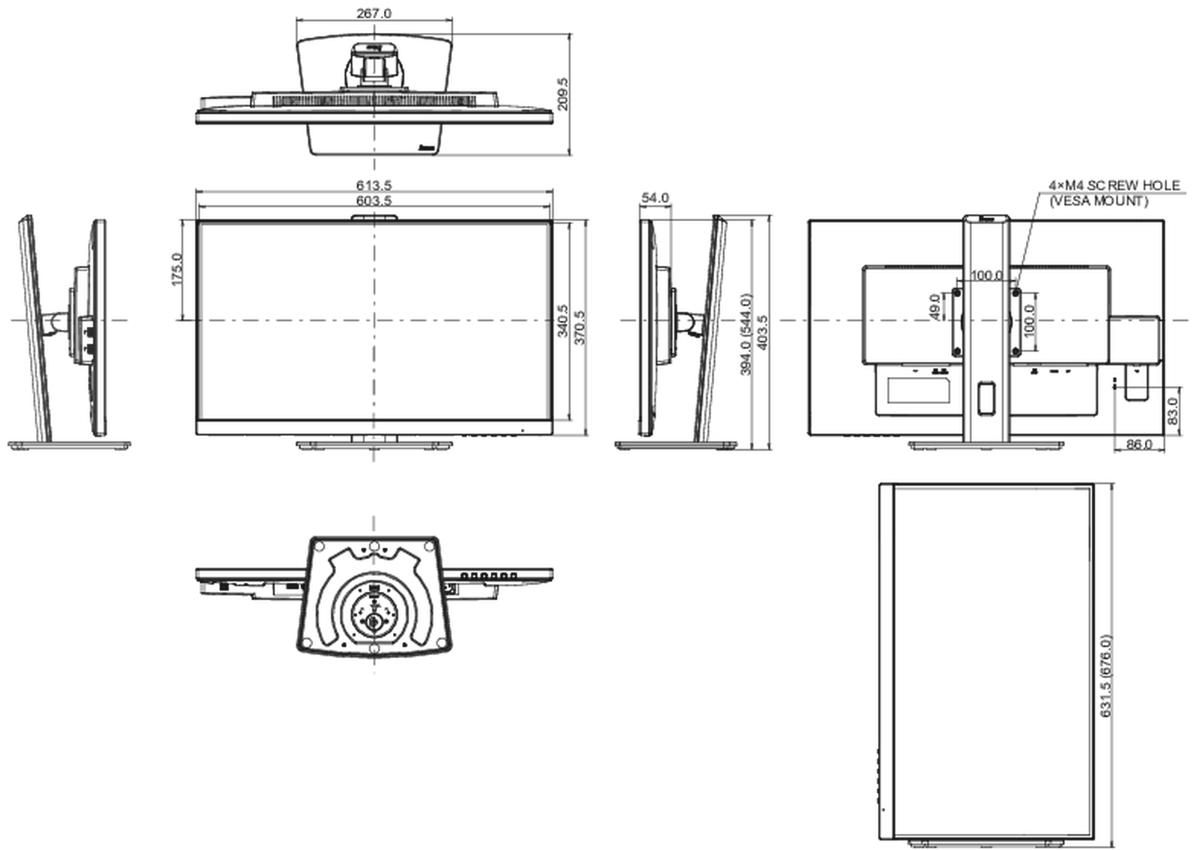

04 MECANIQUE

Réglages Position Image	hauteur, angle H, angle V, pivot (rotation des deux côtés)
RÉGULATION DE LA HAUTEUR	150mm
Rotation (fonction PIVOT)	90°
Angle de rotation	90°; 45° gauche; 45° droit
Angle d'inclinaison	23° en avant; 5° en arrière
Montage VESA	100 x 100mm

Système de gestion de passage des câbles oui

05 ACCESSOIRES INCLUS

Câbles	câble d'alimentation, USB, HDMI, DP
Autres	guide démarrage rapide, guide de sécurité

06 GESTION DE L'ÉNERGIE

Bloc d'alimentation	interne
Alimentation	AC 100 - 240V, 50/60Hz
Gestion d'alimentation	25W typique, 0.5W en veille, 0.3W éteint

08 DIMENSIONS / POIDS

Dimensions produit L x H x P	613.5 x 394 (544) x 209.5mm
Poids (sans boîte)	6.7kg
Code EAN	4948570121656

Toutes les marques nommées sur ce site sont des marques déposées. iiyama ne pourra être tenu responsable d'éventuelles erreurs ou omissions contenues sur ce site. Tous les écrans LCD iiyama sont conformes à la norme ISO-9241-307:2008 pour ce qui concerne les défauts de pixel.