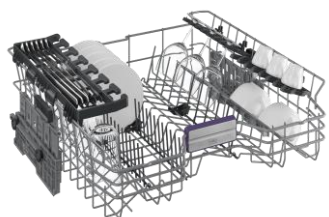

KBDIN184E0Q

Lave-vaisselle | Tout intégrable | 60 cm | 14 couverts | E | 44 dB(A) | 9.5 | 6 programmes | |

Installation SlideFit

Facilitez l'installation de votre lave-vaisselle

Avec ses charnières coulissantes, ce système permet une intégration parfaite du lave-vaisselle dans votre cuisine même pour les plinthes courtes (jusqu'à 6 cm).

Installation en colonne

Ménagez votre dos

L'installation en colonne permet de rehausser votre appareil jusqu'à 60 cm de hauteur, pour un plus grand confort en chargeant et en déchargeant votre vaisselle.

KBDIN184E0Q

Lave-vaisselle | Tout intégrable | 60 cm | 14 couverts | E | 44 dB(A) | 9.5 | 6 programmes | |

INFORMATIONS

Référence	KBDIN184E0Q
Séries	b300
Famille de produit	Lave-vaisselle
Type de pose	Tout intégrable
Taille du produit	60 cm
Origine de fabrication	Turquie
Code EAN	8690842450716