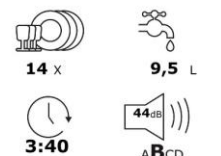

KBDIN184E0Q

Lave-vaisselle | Tout intégrable | 60 cm | 14 couverts | E | 44 dB(A) | 9.5 | 6 programmes | |

INFORMATIONS

Référence	KBDIN184E0Q
Séries	b300
Famille de produit	Lave-vaisselle
Type de pose	Tout intégrable
Taille du produit	60 cm
Origine de fabrication	Turquie
Code EAN	8690842450716

CARACTÉRISTIQUES

Matière de la cuve	Inox
Type de moteur	Moteur à induction
Capteur de saleté	Oui
Matière du Filtre	Inox
Système de séchage	Par turbine
Adoucisseur d'eau	Oui
Poids de porte supporté (kg)	3 - 9,0
Type de fixation de porte	Porte à glissière SlideFit
Pieds arrière réglables de l'avant	Oui
Possibilité d'installer en colonne	Oui
Indicateur de liquide de rinçage	Oui
Indicateur de sel	Oui

PERFORMANCES

Nombre de couverts	14
Consommation d'eau (litres)	9,5
Niveau sonore dB(A)	44
Classe de séchage	A
Cons. d'énergie par cycle (kWh)	0,951
Classe d'efficacité énergétique	E
Cons. d'énergie pour 100 cycles (kwh)	95
Durée prog. de référence (h:min)	03:40
Classe de perception sonore	B

PROGRAMMES

Nombre de programmes	6
Températures de lavage	35-40-50-65-70
Programme 1	Auto 45-65°
Programme 2	Intensif 70°
Programme 3	Eco 50°
Programme 4	Super délicat 40
Programme 5	Quick&Shine 58'
Programme 6	Mini 30'

FONCTIONS

Option 1	Hygiène Intense
Option 2	AquaIntense
Départ différé	3-6-9 heures
Temoin de fonctionnement LedSpot	Oui

PANIER & ACCESSOIRES

Nombre de bras de lavage	3
Panier supérieur Réglable	Sur 3 positions, même chargé
Nombre de clayettes à tasses	2
Picots rabattables panier inférieur	4
Picots rabattables panier supérieur	3
Poignée sur panier inférieur	Poignée inox
Poignée sur panier supérieur	Poignée inox
Panier à couverts	Nomade
Couleur des paniers	Gris
Accessoires	Support à ustensiles
Bras de lavage supérieur	Douchette

DESIGN