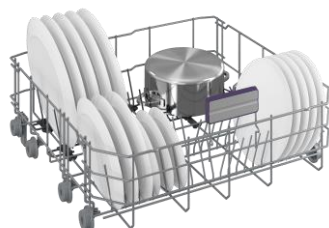

KBDIN184E0Q

Lave-vaisselle | Tout intégrable | 60 cm | 14 couverts | E | 44 dB(A) | 9.5 | 6 programmes | |

Installation SlideFit

Facilitez l'installation de votre lave-vaisselle

Avec ses charnières coulissantes, ce système permet une intégration parfaite du lave-vaisselle dans votre cuisine même pour les plinthes courtes (jusqu'à 6 cm).

Installation en colonne

Ménagez votre dos

L'installation en colonne permet de rehausser votre appareil jusqu'à 60 cm de hauteur, pour un plus grand confort en chargeant et en déchargeant votre vaisselle.

LedSpot

Soyez averti du fonctionnement votre appareil

Ce modèle signale lorsqu'il est en fonctionnement grâce un témoin lumineux projeté sur le sol, afin d'éviter d'ouvrir le lave-vaisselle en cours de cycle.

KBDIN184E0Q

Lave-vaisselle | Tout intégrable | 60 cm | 14 couverts | E | 44 dB(A) | 9.5 | 6 programmes | |

INFORMATIONS

Référence	KBDIN184E0Q
Séries	b300
Famille de produit	Lave-vaisselle
Type de pose	Tout intégrable
Taille du produit	60 cm
Origine de fabrication	Turquie
Code EAN	8690842450716