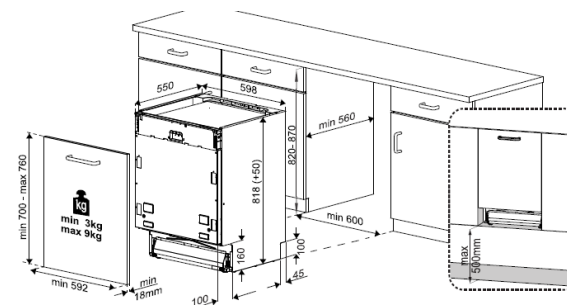

FONCTIONS

Option 1	Hygiène Intense
Option 2	AquaIntense
Départ différé	3-6-9 heures
Temoin de fonctionnement LedSpot	Oui

PANIER & ACCESSOIRES

Nombre de bras de lavage	3
Panier supérieur Réglable	Sur 3 positions, même chargé
Nombre de clayettes à tasses	2
Picots rabattables panier inférieur	4
Picots rabattables panier supérieur	3
Poignée sur panier inférieur	Poignée inox
Poignée sur panier supérieur	Poignée inox
Panier à couverts	Nomade
Couleur des paniers	Gris
Accessoires	Support à ustensiles
Bras de lavage supérieur	Douchette

DESIGN

Plateforme	Atlantis
Couleur du bandeau	Silver
Type d'afficheur	LED
Sérialisations bandeau	Symboles

DIMENSIONS & LOGISTIQUE

Largeur sans emballage (cm)	59,8
Hauteur sans emballage (cm)	81,8
Profondeur sans emballage (cm)	55
Profondeur porte ouverte	115 cm
Poids sans emballage (kg)	37,8
Largeur avec emballage (cm)	64,4
Hauteur avec emballage (cm)	85,9
Profondeur avec emballage (cm)	66,1
Poids avec emballage (kg)	41,6
Nomenclature	84221100
Livraison en 40	108
Livraison en 40 ForkLift	108
Livraison en 40 HC ForkLift	159

RESPECT DE L'ENVIRONNEMENT

Disponibilité des pièces détachées	12 ans
Indice de réparabilité	6,7
Notice en papier recyclé	Oui
Produit composé de plastique recyclé	Oui