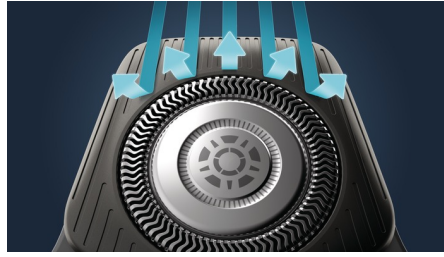

Capteur Power Adapt

Le capteur intelligent de pilosité faciale détecte la densité des poils 125 fois par seconde. Cette technologie modifie automatiquement la puissance de coupe pour vous procurer un rasage en douceur et sans effort.

Têtes flexibles 360-D

Les têtes entièrement flexibles pivotent à 360° pour suivre les contours de votre visage. Bénéficiez d'un contact optimal avec la peau pour un rasage impeccable et confortable.

Têtes de précision Hair-Guide

La nouvelle forme des têtes de rasage a été pensée pour offrir une plus grande précision. Leur surface est dotée de canaux de guidage des poils conçus pour les positionner de manière à permettre une coupe efficace.