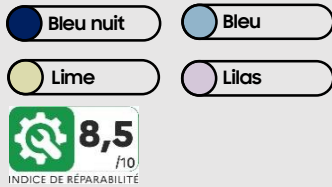

Galaxy A55 5G

Détails

Galaxy A55 5G
Câble USB-C vers USB-C
Outil d'éjection de la carte SIM
Guide de démarrage rapide

Contenu du coffret