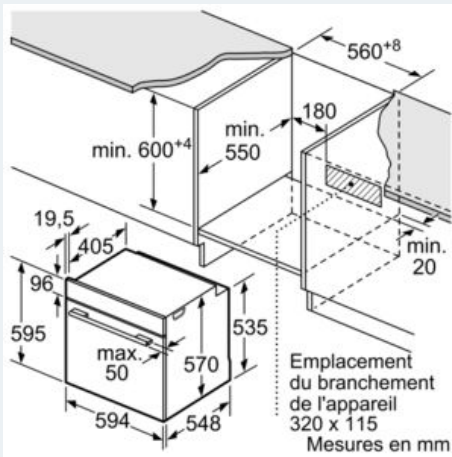

**Informations techniques :**

- Classe d'efficacité énergétique: A
- Câble de raccordement : 120 cm
- Puissance totale de raccordement : 3.6 kW
- Tension nominale : 220 - 240 V

**Accessoires :**

- 1 x grille, 1 x lèche-frite pour pyrolyse

**iQ300**  
**HB573ABV0 Blanc**  
**Four encastrable**

Cotes

Montage avec une table de cuisson.