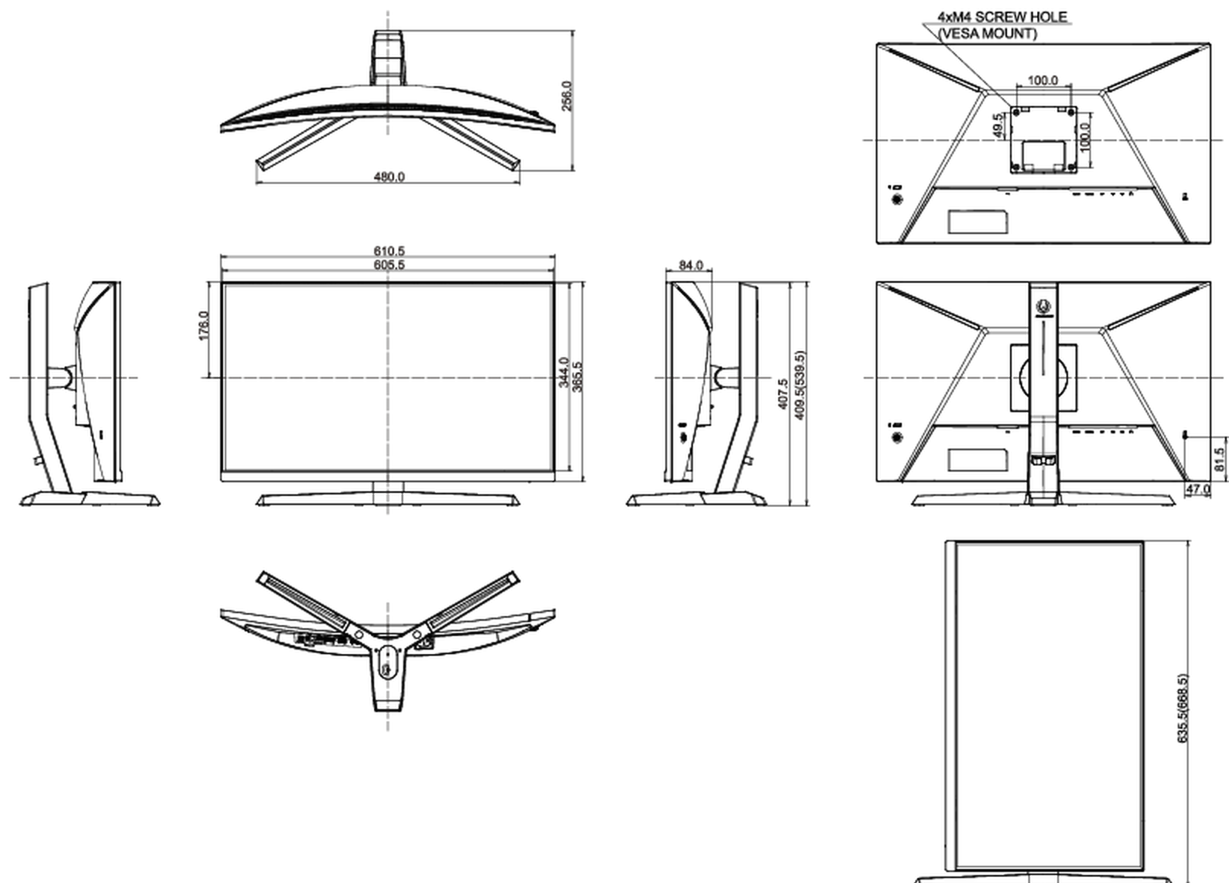

Systeme de gestion de passage des câbles oui

MTBF 50000 heures

05 ACCESSOIRES INCLUS

Câbles câble d'alimentation, USB, HDMI

Autres guide démarrage rapide, guide de sécurité

06 GESTION DE L'ÉNERGIE

Bloc d'alimentation interne

Alimentation AC 100 - 240V, 50/60Hz

Gestion d'alimentation 28W typique, 0.5W en veille, 0.3W éteint

07 NORMES

Certifications CE, TÜV-Bauart, EAC, RoHS support, ErP, WEEE, REACH, UKCA

Classe d'efficacité énergétique (Regulation (EU) 2017/1369) E

REACH SVHC au dessus de 0.1% de plomb

08 DIMENSIONS / POIDS

Dimensions produit L x H x P 610.5 x 409.5 (539.5) x 256mm

Dimensions de la boîte L x H x P 692 x 505 x 228mm

Poids (sans boîte) 5.7kg

Poids (avec boîte) 7.5kg

Code EAN 4948570118878