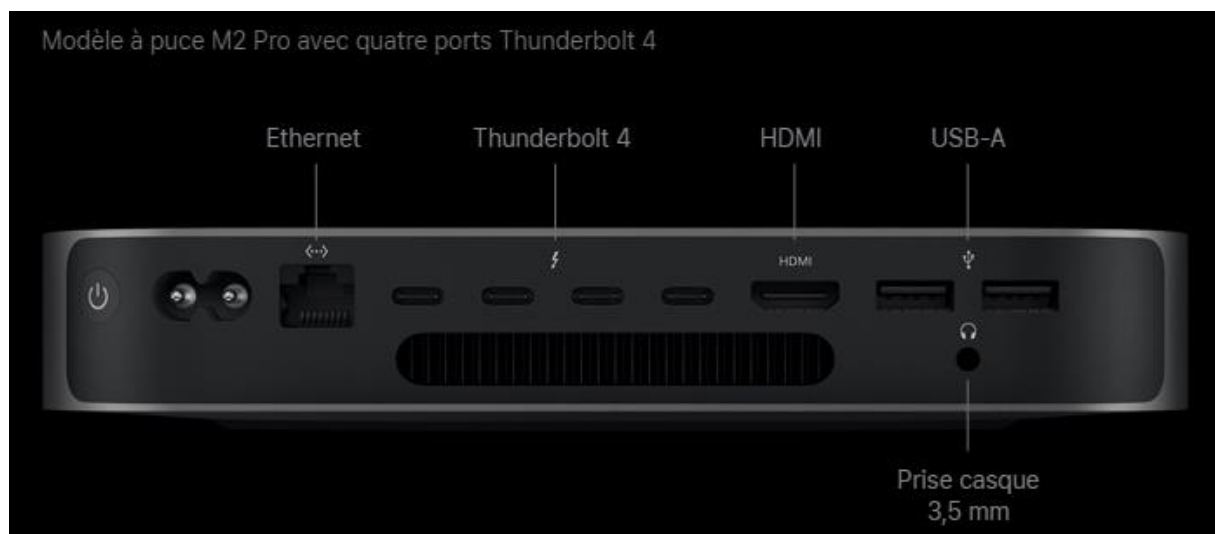

Haut-parleur intégré

Prise casque 3,5 mm avec prise en charge avancée des casques à haute impédance

Port HDMI prenant en charge les sorties audios multicanaux

Connexions et extension

Quatre ports Thunderbolt 4 avec prise en charge de :

DisplayPort

Thunderbolt 4 (jusqu'à 40 Gbit/s)

USB 4 (jusqu'à 40 Gbit/s)

USB 3.1 Gen 2 (jusqu'à 10 Gbit/s)

Sorties Thunderbolt 2, HDMI, DVI et VGA prises en charge à l'aide d'adaptateurs (vendus séparément)

Deux ports USB-A (jusqu'à 5 Gbit/s)

Port HDMI

Port Gigabit Ethernet (configurable avec 10 Gigabit Ethernet)

Prise casque 3,5 mm

Communications

Wi-Fi

Wi-Fi 6E (802.11ax)

Bluetooth