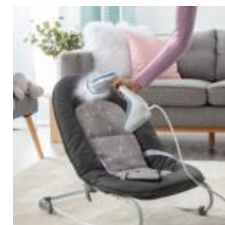

Puissance vapeur assainissante

La puissance intense de la vapeur assainit et élimine jusqu'à 99.99 % des virus, bactéries et germes*. Élimine les odeurs, les allergènes et les acariens pour une hygiène irréprochable dans votre maison.