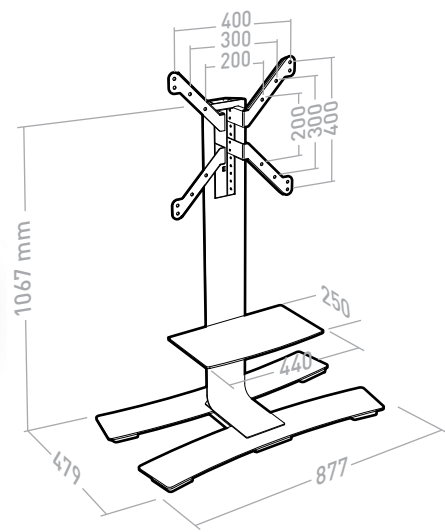

**L** 30"-55"  
76-140 cm

30 KG

ÉPAISSEUR MAXI  
50 mm

VESA  
200 > 400

- Réglage de l'écran en hauteur sur 125 mm
- Réglage en hauteur de la tablette +/- 75 mm
- Socle en acier 6 mm
- 6 roulettes multi-directionnelles Ø35 mm