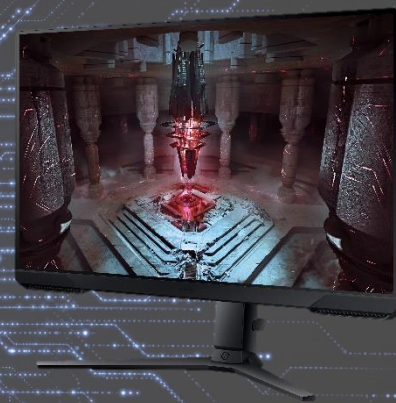

SAMSUNG

Odyssey G5

Jouez pour la victoire

SPÉCIFICATIONS

Caractéristiques		Odyssey G5 27"
Dalle	Taille	27"
	Type de dalle	VA
	Luminosité typ-max-min	300cd/m²
	HDR	HDR10
	Contraste	3000:1
	Résolution	QHD : 2560 x 1440
	Nombre de couleurs	16,7M
	Temps de réponse	1ms
	Angle de vision (H/V)	178°/178°
	Taux de rafraîchissement	165Hz
Options	Fonctions intégrées	Eco Saving Plus, Eye Saver Mode, Anti-scintillements, Easy Setting Box, AMD FreeSync Premium, Egalisateur de noir, Low Input Lag Mode, Taux de rafraîchissement optimisé, Affichage OSD Gaming, Mode Jeu
Connectique	Connectique	2 x HDMI (2.0), 1 x DisplayPort (1.4), 1 x USB
Normes	Energie (SDR/HDR)	Classe F / Classe G
Design	Pied	HAS PIVOT
	VESA	100 x 100
Dimensions	Avec pied / sans pied	618.2 x 520.6 x 234.2 mm 618.2 x 376.9 x 92.4 mm
	Emballage	702.0 x 192.0 x 465.0 mm
Poids	Avec pied / emballage	4,8kg / 7kg
Alimentation	Type	Externe
	Consommation (SDR/HDR)	25W/38W
Références	Model Code	LS27CG510EUXEN
	Code EAN	8806094659184