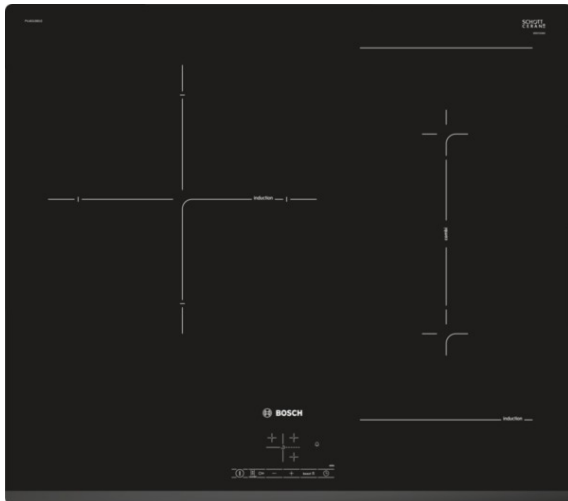

Serie | 4 Plaque de cuisson
PVJ631BB1E
Devant biseauté
Table vitrocéramique - 60 cm

Table induction pour cuisiner vite, en toute sécurité, avec peu d'énergie

- **DirectSelect** : permet un accès direct aux zones de cuisson, aux puissances et aux fonctions de la table.
- **Table induction** : rapide, précis, facile à nettoyer et avec une faible consommation d'énergie.
- **Table induction** : rapide, précis, facile à nettoyer et avec une faible consommation d'énergie.
- **PowerBoost** : jusqu'à 50 % de puissance supplémentaire pour des cuissons plus rapides.
- **Minuterie avec fonction arrêt** : désactive la zone de cuisson sélectionnée une fois le temps programmé arrivé à échéance.

Données techniques

Appellation produit/famille :	Foyer en vitrocéramique
Type de construction :	Encastrable
Type d'énergie :	Électricité
Combien de foyers peuvent-ils être utilisés simultanément :	3
Système de commandes :	Commande TouchControl (+/-)
Niche d'encastrement (mm) :	51 x 560-560 x 490-500
Largeur de l'appareil :	592
Dimensions du produit (mm) :	51 x 592 x 522
Poids net (kg) :	12,0
Poids brut (kg) :	13,0
Témoin de chaleur résiduelle :	Indépendant
Emplacement du bandeau de commande :	Devant de la table
Matériau de base de la surface :	Vitrocéramique
Couleur de la surface :	Noir
Certificats de conformité :	AENOR, CE
Longueur du cordon électrique (cm) :	110
Code EAN :	4242002870762
Puissance maximum de raccordement électrique (W) :	7400
Tension (V) :	220-240
Fréquence (Hz) :	50; 60

4 242002 870762

Serie | 4 Plaque de cuisson

PVJ631BB1E

Devant biseauté

Table vitrocéramique - 60 cm

Table induction pour cuisiner vite, en toute sécurité, avec peu d' énergie

Design :

- Affichage digital
- Commande TouchSelect (+/-)

Données techniques :

- Câble de raccordement (1,1 M)
- Puissance de raccordement 7400 W

Serie | 4 Plaques de cuisson

PVJ631BB1E

Devant biseauté

Table vitrocéramique - 60 cm

① Prévoir une fente d'aération.

① Prévoir une fente d'aération