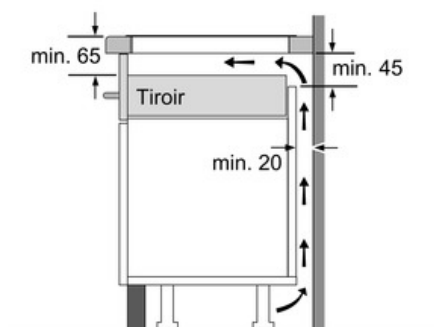

Données techniques

Appellation produit/famille :	Foyer en vitrocéramique
Type de construction :	Encastrable
Type d'énergie :	Électricité
Combien de foyers peuvent-ils être utilisés simultanément :	3
Système de commandes :	Commande TouchControl (+/-)
Niche d'encastrement (mm) :	51 x 560-560 x 490-500
Largeur de l'appareil :	592
Dimensions du produit (mm) :	51 x 592 x 522
Poids net (kg) :	12,0
Poids brut (kg) :	13,0
Témoin de chaleur résiduelle :	Indépendant
Emplacement du bandeau de commande :	Devant de la table
Matériau de base de la surface :	Vitrocéramique
Couleur de la surface :	Noir
Certificats de conformité :	AENOR, CE
Longueur du cordon électrique (cm) :	110
Code EAN :	4242002870762
Puissance maximum de raccordement électrique (W) :	7400
Tension (V) :	220-240
Fréquence (Hz) :	50; 60

Données techniques :

- Câble de raccordement (1,1 M)
- Puissance de raccordement 7400 W

Serie | 4 Plaques de cuisson

PVJ631BB1E

Devant biseauté

Table vitrocéramique - 60 cm

① Prévoir une fente d'aération.

① Prévoir une fente d'aération

Mesures en mm