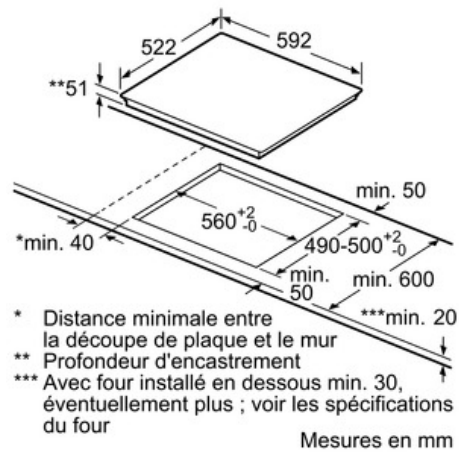

Données techniques

Appellation produit/famille :	Foyer en vitrocéramique
Type de construction :	Encastrable
Type d'énergie :	Électricité
Combien de foyers peuvent-ils être utilisés simultanément :	3
Système de commandes :	Commande TouchControl (+/-)
Niche d'encastrement (mm) :	51 x 560-560 x 490-500
Largeur de l'appareil :	592
Dimensions du produit (mm) :	51 x 592 x 522
Poids net (kg) :	12,0
Poids brut (kg) :	13,0
Témoin de chaleur résiduelle :	Indépendant
Emplacement du bandeau de commande :	Devant de la table
Matériau de base de la surface :	Vitrocéramique
Couleur de la surface :	Noir
Certificats de conformité :	AENOR, CE
Longueur du cordon électrique (cm) :	110
Code EAN :	4242002870762
Puissance maximum de raccordement électrique (W) :	7400
Tension (V) :	220-240
Fréquence (Hz) :	50; 60

Puissance :

- 3 foyers induction
- Zones de cuisson : 1 x Ø 280 mm, 2.6 kW (PowerBoost 3.7 kW); 1 x Ø 180 mm, 1.8 kW (PowerBoost 3.1 kW); 1 x Ø 180 mm, 1.8 kW (PowerBoost 3.1 kW)

Confort/Sécurité :

- Fonction QuickStart : détection automatique des récipients sur la zone de cuisson
- Fonction Re-Start : en cas d'arrêt brutal de la table, mémorisation de la température initiale pendant 4 secondes
- 17 positions de réglage
- PowerBoost sur chaque foyer
- Timer sur chaque foyer
- Témoin de chaleur résiduelle à 2 niveaux
- Touche nettoyage : possibilité de bloquer le bandeau de commande pendant 20 secondes pour nettoyer la table en cas de débordement
-

Données techniques :

- Câble de raccordement (1,1 M)
- Puissance de raccordement 7400 W

Serie | 4 Plaques de cuisson

PVJ631BB1E

Devant biseauté

Table vitrocéramique - 60 cm

① Prévoir une fente d'aération.

① Prévoir une fente d'aération

Mesures en mm