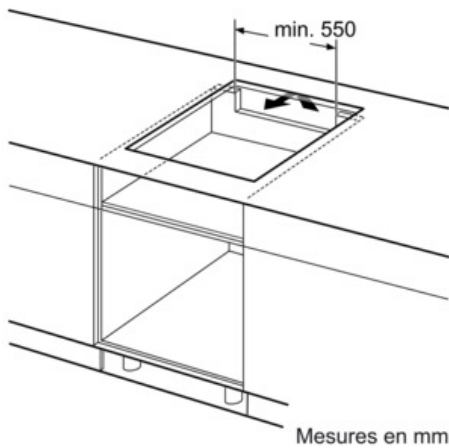

Données techniques

Appellation produit/famille :	Foyer en vitrocéramique
Type de construction :	Encastrable
Type d'énergie :	Électricité
Combien de foyers peuvent-ils être utilisés simultanément :	3
Système de commandes :	Commande TouchControl (+/-)
Niche d'encastrement (mm) :	51 x 560-560 x 490-500
Largeur de l'appareil :	592
Dimensions du produit (mm) :	51 x 592 x 522
Poids net (kg) :	12,0
Poids brut (kg) :	13,0
Témoin de chaleur résiduelle :	Indépendant
Emplacement du bandeau de commande :	Devant de la table
Matériau de base de la surface :	Vitrocéramique
Couleur de la surface :	Noir
Certificats de conformité :	AENOR, CE
Longueur du cordon électrique (cm) :	110
Code EAN :	4242002870762
Puissance maximum de raccordement électrique (W) :	7400
Tension (V) :	220-240
Fréquence (Hz) :	50; 60

Puissance :

- 3 foyers induction
- Zones de cuisson : 1 x Ø 280 mm, 2.6 kW (PowerBoost 3.7 kW); 1 x Ø 180 mm, 1.8 kW (PowerBoost 3.1 kW); 1 x Ø 180 mm, 1.8 kW (PowerBoost 3.1 kW)

Confort/Sécurité :

- Fonction QuickStart : détection automatique des récipients sur la zone de cuisson
- Fonction Re-Start : en cas d'arrêt brutal de la table, mémorisation de la température initiale pendant 4 secondes
- 17 positions de réglage
- PowerBoost sur chaque foyer
- Timer sur chaque foyer
- Témoin de chaleur résiduelle à 2 niveaux
- Touche nettoyage : possibilité de bloquer le bandeau de commande pendant 20 secondes pour nettoyer la table en cas de débordement
-

Données techniques :

- Câble de raccordement (1,1 M)
- Puissance de raccordement 7400 W

Serie | 4 Plaques de cuisson

PVJ631BB1E

Devant biseauté

Table vitrocéramique - 60 cm

① Prévoir une fente d'aération.

① Prévoir une fente d'aération

Mesures en mm