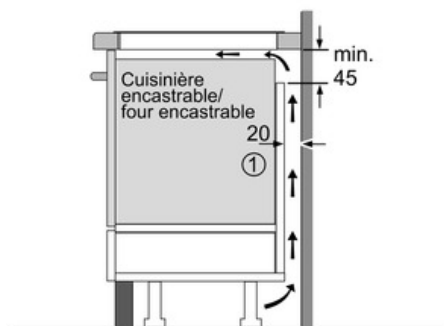

Données techniques

Appellation produit/famille :	Foyer en vitrocéramique
Type de construction :	Encastrable
Type d'énergie :	Électricité
Combien de foyers peuvent-ils être utilisés simultanément :	3
Système de commandes :	Commande TouchControl (+/-)
Niche d'encastrement (mm) :	51 x 560-560 x 490-500
Largeur de l'appareil :	592
Dimensions du produit (mm) :	51 x 592 x 522
Poids net (kg) :	12,0
Poids brut (kg) :	13,0
Témoin de chaleur résiduelle :	Indépendant
Emplacement du bandeau de commande :	Devant de la table
Matériau de base de la surface :	Vitrocéramique
Couleur de la surface :	Noir
Certificats de conformité :	AENOR, CE
Longueur du cordon électrique (cm) :	110
Code EAN :	4242002870762
Puissance maximum de raccordement électrique (W) :	7400
Tension (V) :	220-240
Fréquence (Hz) :	50; 60

Puissance :

- 3 foyers induction
- Zones de cuisson : 1 x Ø 280 mm, 2.6 kW (PowerBoost 3.7 kW); 1 x Ø 180 mm, 1.8 kW (PowerBoost 3.1 kW); 1 x Ø 180 mm, 1.8 kW (PowerBoost 3.1 kW)

Confort/Sécurité :

- Fonction QuickStart : détection automatique des récipients sur la zone de cuisson
- Fonction Re-Start : en cas d'arrêt brutal de la table, mémorisation de la température initiale pendant 4 secondes
- 17 positions de réglage
- PowerBoost sur chaque foyer
- Timer sur chaque foyer
- Témoin de chaleur résiduelle à 2 niveaux
- Touche nettoyage : possibilité de bloquer le bandeau de commande pendant 20 secondes pour nettoyer la table en cas de débordement
-

Données techniques :

- Câble de raccordement (1,1 M)
- Puissance de raccordement 7400 W

Serie | 4 Plaques de cuisson

PVJ631BB1E

Devant biseauté

Table vitrocéramique - 60 cm

① Prévoir une fente d'aération.

① Prévoir une fente d'aération

Mesures en mm