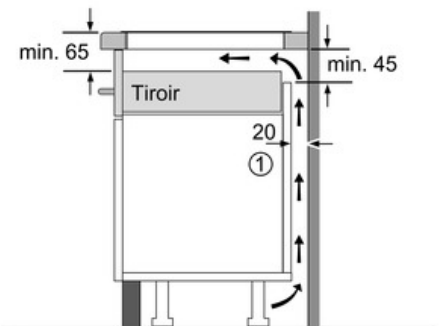

Données techniques

Appellation produit/famille :	Foyer en vitrocéramique
Type de construction :	Encastrable
Type d'énergie :	Électricité
Combien de foyers peuvent-ils être utilisés simultanément :	3
Système de commandes :	Commande TouchControl (+/-)
Niche d'encastrement (mm) :	51 x 560-560 x 490-500
Largeur de l'appareil :	592
Dimensions du produit (mm) :	51 x 592 x 522
Poids net (kg) :	12,0
Poids brut (kg) :	13,0
Témoin de chaleur résiduelle :	Indépendant
Emplacement du bandeau de commande :	Devant de la table
Matériau de base de la surface :	Vitrocéramique
Couleur de la surface :	Noir
Certificats de conformité :	AENOR, CE
Longueur du cordon électrique (cm) :	110
Code EAN :	4242002870762
Puissance maximum de raccordement électrique (W) :	7400
Tension (V) :	220-240
Fréquence (Hz) :	50; 60

Puissance :

- 3 foyers induction
- Zones de cuisson : 1 x Ø 280 mm, 2.6 kW (PowerBoost 3.7 kW); 1 x Ø 180 mm, 1.8 kW (PowerBoost 3.1 kW); 1 x Ø 180 mm, 1.8 kW (PowerBoost 3.1 kW)

Confort/Sécurité :

- Fonction QuickStart : détection automatique des récipients sur la zone de cuisson
- Fonction Re-Start : en cas d'arrêt brutal de la table, mémorisation de la température initiale pendant 4 secondes
- 17 positions de réglage
- PowerBoost sur chaque foyer
- Timer sur chaque foyer
- Témoin de chaleur résiduelle à 2 niveaux
- Touche nettoyage : possibilité de bloquer le bandeau de commande pendant 20 secondes pour nettoyer la table en cas de débordement
-

Données techniques :

- Câble de raccordement (1,1 M)
- Puissance de raccordement 7400 W

Serie | 4 Plaques de cuisson

PVJ631BB1E

Devant biseauté

Table vitrocéramique - 60 cm

① Prévoir une fente d'aération.

① Prévoir une fente d'aération

Mesures en mm