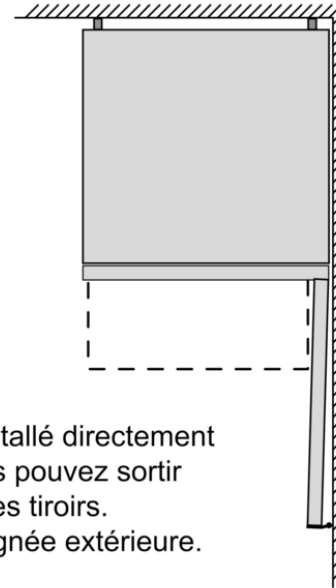

BOSCH

Série 2, Réfrigérateur combiné pose-libre, 176 x 60 cm, Blanc
KGN33NWEB

Si l'appareil est installé directement contre le mur, vous pouvez sortir entièrement tous les tiroirs.

* Avec et sans poignée extérieure.