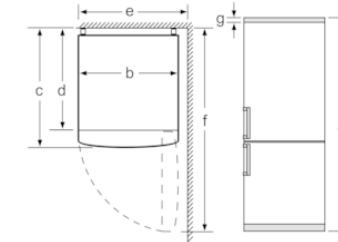

Description
a Hauteur
b Largeur
c Profondeur avec porte fermée, sans poignée
d Profondeur de l'armoire
e Largeur avec porte ouverte jusqu'à 90°
f Profondeur avec porte ouverte
g Emplacement pour le montage dans l'évidement ou l'armoire intégrée

Mesures en mm