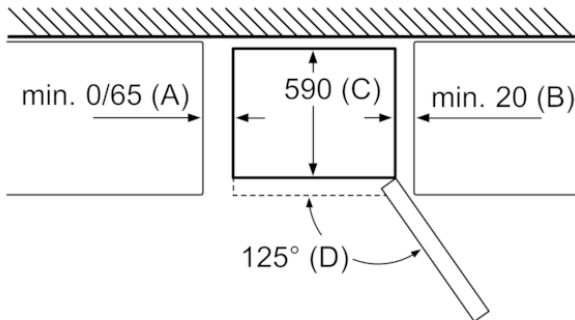

Nom de l'appareil	A	B	C	D
KGN33, 36, 39, 46, 49	0/65	20	590	125
KGF39, 49	0/65	20	590	125

Dimensions A :
pour les modèles équipés de poignées
intégrées verticalement, une distance
minimale de 65 mm est requise pour faciliter
l'ouverture. Mesures en mm

Nom de l'appareil	a	b	c	d	e	f	g
KGN33 (Poignée intérieure)	1760	600	660	590	600	1210	12