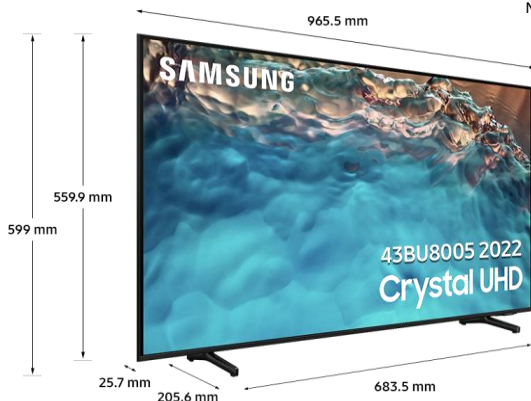

Design	
Finesse du cadre	3 bords fins
Finesse de l'écran	Ultra fin (25mm)
Couleur du cadre	Noir
Type de pied	Pieds écartés réglables en hauteur
Couleur du Pied	Noir
Mode Ambient	N/A
Boîtier déporté One connect	N/A

Diffusion	
Digital Broadcasting	DVB-T2C
Tuner	Oui
Fonction double Tuner	N/A
CI+ (Common Interface)	CI+(1.4)

Audio	
Dolby Atmos	Oui
OTS (Object Tracking Sound)	OTS Lite
Q-Symphony 2.0	Oui
Puissance sonore (RMS)	20W
Canaux	2CH
Woofer intégré (basses)	N/A
Bluetooth Audio	Oui
AVA (Active Voice Amplifier)	N/A
Adaptive Sound	Adaptive Sound
2 connexions Bluetooth simultanées	Oui

Accessoires	
Télécommande universelle solaire	TM2280E
Compatible VESA	200 x 200

Connectiques	
HDMI (Nombre de ports)	3
HDMI (Taux de rafraichissement)	N/A
eARC	Oui (HDMI 2)
Anynet+ (HDMI-CEC)	Oui
USB (Nombre de ports)	2
USB-C (Caméra Uniquement)	Non
Ethernet (LAN)	Oui
Digital Audio Out (Optical)	1
Antenne TNT/Cable	Oui
Satellite / Fransat	Non

Gaming	
Mode jeu auto (ALLM)	Oui
Game Motion Plus	N/A
Dynamic Noir	N/A
Super Ultra Wide Game View	N/A
Barre de jeu 2.0	N/A
Mini Map Zoom	N/A
FreeSync	N/A
Gaming Hub	Non disponible

Autres fonctionnalités	
Compatible 9:16	N/A
Allumage instantané	Oui
Accessibilité	Oui
Recherche automatique des chaînes	Oui
Gestion des sous titres	Oui
ConnectShare™ (HDD)	Oui
ConnectShare™ (USB 2.0)	Oui
Guide des programmes EPG	Oui
Enregistrement (PVR)	N/A
Incrustation d'image	N/A
Dépannage à distance	Oui
IPv6 Support	Oui

Consommation	
Alimentation	AC220-240V 50/60Hz
Disponibilité des pièces détachées	7 ans
Garantie 10 ans anti marquage	Non
Indice de réparabilité	7,8
Consommation électrique (veille) (W)	0.50
Consommation électrique 1000hrs (kWh)	78
Classe énergétique	G

Spécifications techniques et logistiques	
Dimensions sans le pied (LxHxP)(mm)	965.5 x 559.9 x 25.7
Dimensions avec le pied (LxHxP)(mm)	965.5 x 599 x 205.6
Dimensions du carton (LxHxP)(mm)	1093 x 677 x 129
Dimension du pied	683.5 x 205.6
Poids de l'écran sans le pied (kg)	8.4
Poids de l'écran avec le pied (kg)	8.7
Poids du carton (kg)	11.9
Taille de la vis	M8

Code EAN	8806094322989