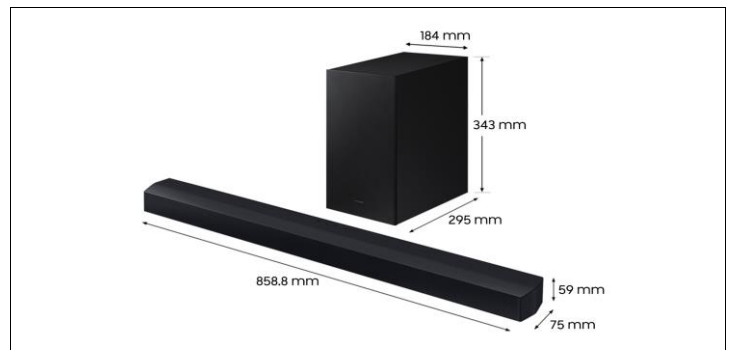

Consommation Electrique

Consommation en veille (W)	0.5W
Consommation en marche (W)	25W
Consommation du caisson en veille (W)	0.5W
Consommation du caisson en marche (W)	40W

Spécifications techniques et logistiques

Dimension de la barre de son (L*H*P) en mm	858.8 x 59.0 x 75.0
Dimension du caisson de basse (L*H*P) en mm	184.0 x 343.0 x 295.0
Dimension du carton (L*H*P) en mm	905.0 x 431.0 x 228.0
Poids de la barre de son (kg)	1,4
Poids du caisson de basse (kg)	4.5
Poids du carton (kg)	7,5

Connectivité

Bluetooth	Oui
Version Bluetooth	4,2
Bluetooth Multi Connexion	Non
4K Pass-Through	Non
HDR	Non
Airplay / Chromecast	Non
Spotify Connect	Non
Allumage Automatique (BT)	Oui
Télécommande unique	Oui
Wi-Fi	Non

Caractéristiques sonores

Dolby Digital	Dolby 2Ch
DTS Digital Surround	DTS 2Ch
Dolby Atmos	Non
DTS:X	DTS Virtual : X
Surround Sound Expansion	Oui

Modes sonores	Surround Sound Expansion, Bass Boost, Mode Jeu, Standard, Adaptive Sound Lite, Mode Nuit, Voix claire

SpaceFit Sound	Non
Q-Symphony	Non
AVA (Active Voice Amplifier)	Non

Accessoires

Câble Optique	Non
Accroche murale incluse	Oui
Télécommande	Oui
Enceintes arrières sans fil	Non incluses
Compatibilité Enceintes arrières sans fil	SWA-9200S

Informations Produit

Origine	Vietnam
Couleur	Noir
Référence produit	HW-C450/ZF
Code EAN	8806094903553

N° Service Consommateur 01 48 63 00 00 www.samsung.fr

SAMSUNG