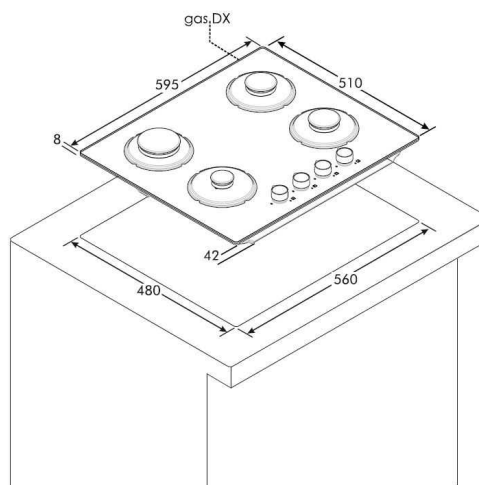

## CARACTÉRISTIQUES

Type de commandes :	Manettes
Emplacement des commandes :	Frontal
Couleur manette :	Inox
Nb de grilles :	2
Matériau des grilles/supports :	Fonte
Taille du grand foyer (cm) :	Double couronnes
Puissance totale (W) :	9450
Allumage 1 main :	oui
Kit Butane :	oui

## ZONE DE CUISSON

Nb de foyers gaz :	4
Dimension AVG (cm) :	Auxiliaire
Puissance AVG (W) :	1000
Dimension ARG (cm) :	Double couronne
Puissance ARG (W) :	4000
Dimension AVD (cm) :	Semi-Rapide
Puissance AVD (W) :	1750
Dimension ARD (cm) :	RAPID
Puissance ARD (W) :	2700

## VALEURS DE RACCORDEMENT

Câble fourni :	oui
Voltage (V) :	220-240
Dim. du produit (cm) :	59,5 x 51

## DIMENSIONS

Encastrement (cm) :	56 x 48 x 4,2
---------------------	---------------