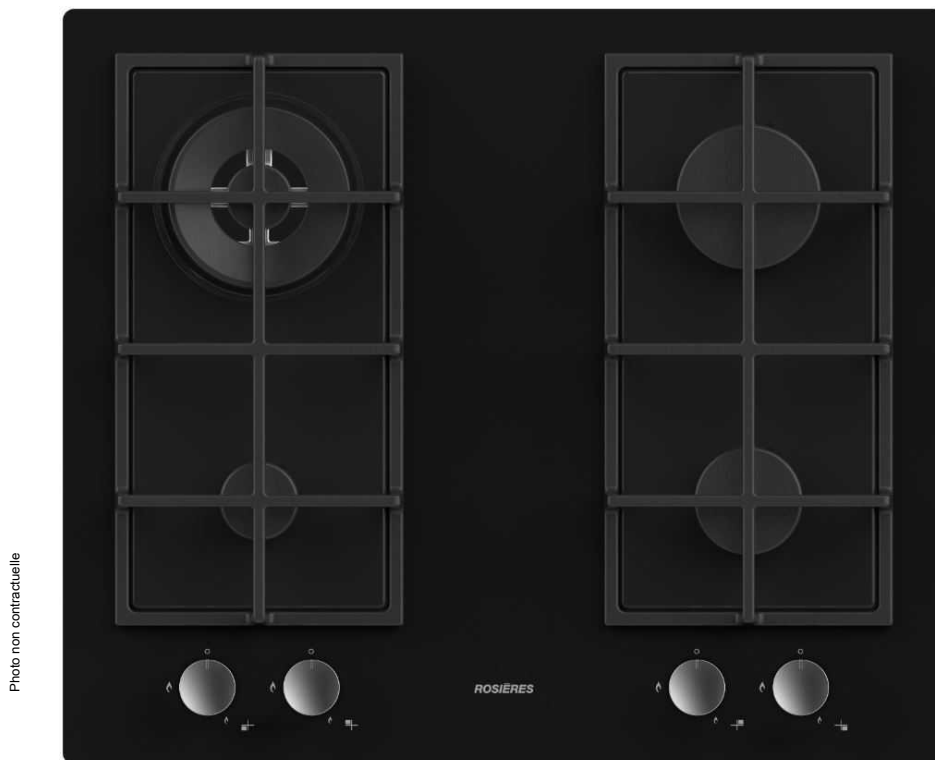

### PLAQUE GAZ SUR VERRE

- Type de commandes : Manettes

- Couleur : Noir

- Emplacement des commandes : Frontal

- Puissance totale (W) : 9450

- Matériau des grilles/supports : Fonte

- Collection : Sublime

## TYPE D'APPAREIL

Type :	Gaz sur verre
Largeur (cm) :	60
Collection :	Sublime
Couleur :	Noir
Finition :	Bords droits

## CARACTÉRISTIQUES

Type de commandes :	Manettes
Emplacement des commandes :	Frontal
Couleur manette :	Inox
Nb de grilles :	2
Matériau des grilles/supports :	Fonte
Taille du grand foyer (cm) :	Double couronnes
Puissance totale (W) :	9450
Allumage 1 main :	oui
Kit Butane :	oui

## DIMENSIONS

Encastrement (cm) :	56 x 48 x 4,2
---------------------	---------------