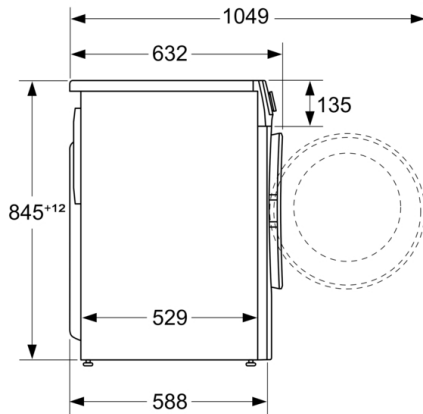

Caractéristiques techniques

- Mise sous plan dans niche hauteur 85cm
- Hauteur x Largeur appareil: 84.8 cm x 59.8 cm
- Profondeur appareil hors porte: 58.8 cm
- Profondeur appareil porte ouverte: 104.9 cm

**Série 4, Lave-linge front, 9 kg, 1400 trs/min
WGG04409FR**

mesures en mm

Mesures en mm