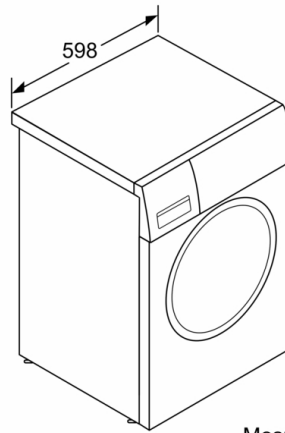

**Série 4, Lave-linge front, 9 kg, 1400 trs/min
WGG04409FR**

mesures en mm

Mesures en mm