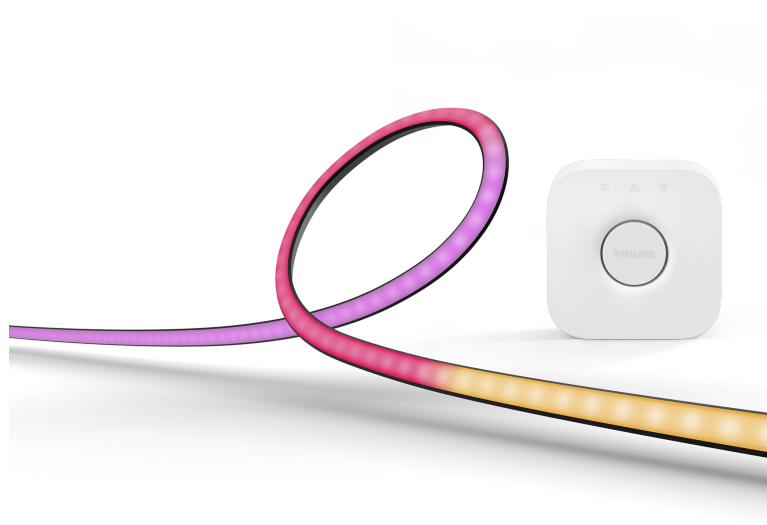

## Hue Play gradient lightstrip pour PC

LIGHTSTRIPS

Conçu pour les moniteurs de 32 à 34"

Inclut l'alimentation électrique et les supports

Associe un éclairage blanc et coloré

Hue Bridge inclus

8719514434653

## L'éclairage connecté à vos envies

Obtenez un dégradé de lumière réactive et colorée pour votre configuration de jeu ! Fixez le Hue Play gradient lightstrip à l'arrière de votre moniteur 32 à 34", grâce aux supports inclus. Lancez la synchronisation avec l'application de bureau Hue Sync pour voir l'action sur votre écran se refléter dans la lumière. Hue Bridge inclus.

## Conçu pour les moniteurs

Le Hue Play gradient lightstrip se monte à l'arrière de votre configuration à un ou trois moniteurs et se plie facilement autour de ses coins.

## Simple à utiliser

Le Hue Play gradient lightstrip est disponible en trois tailles pour les configurations à un ou trois moniteurs, et comprend des clips de montage pour faciliter la fixation à l'arrière de votre moniteur.