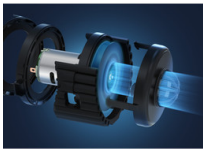

Bénéfices et Caractéristiques**Brosse douce PowerPro**

Spéciale sols durs pour aspirer poussières fines et particules XXL en un seul passage avec en plus un effet lustrant. Equipée de LEDs pour traquer la poussière dans les endroits sombres. Son puissant flux d'air permet d'aspirer les fentes 7x plus efficacement*.

*vs ancien modèle

Système de filtration en 5 étapes

Capture 98,4 % des particules de 0,3 à 10 µm. **
Mesure effectuée selon la norme EN 60312-1:2017

- Gamme PURE Q9-P
- Brosse douce motorisée spéciale sols durs. Aspire poussière fine et particules XXL en un seul passage.
- Accessoires intégrés : brosse meubles et suceur long
- Multifonction pour tout aspirer du sol au plafond
- Système performant de filtration en 5 étapes
- Nouveau système cyclonique aucune perte d'aspiration
- Position parking - tient seul debout
- Filtres lavables
- Capacité du bac à poussière : 0.3 l
- Brosse avec éclairage frontal LED pour traquer la poussière dans les moindres recoins
- Batterie lithium longue durée 21.6 v
- Autonomie max avec accessoire motorisé : 50

**Multifonction**

Toujours à portée de main pour nettoyer instantanément les surfaces du sol au plafond. Ultra confortable à utiliser, à la fois léger (800g en main) et résistant, Pure Q9 se pose totalement à plat pour facilement aspirer sous les meubles bas.