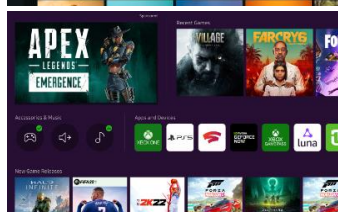

Tout pour le divertissement

Smart TV

Accédez facilement à tous vos univers de loisirs : applications de streaming, votre hub gaming ou le mode ambient.****