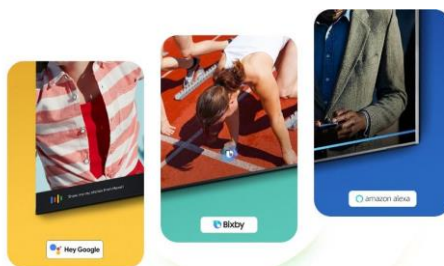

Multi Assistants vocaux

Bixby, Alexa ou l'Assistant Google intégrés Utilisez votre voix pour contrôler votre téléviseur et autres appareils connectés de la maison.*****