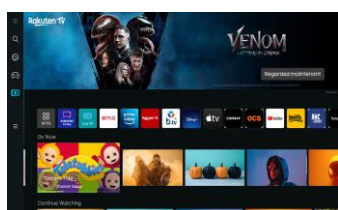

Tout pour le divertissement

Smart TV

Accédez facilement à tous vos univers de loisirs : applications de streaming, votre hub gaming ou le mode ambient.****