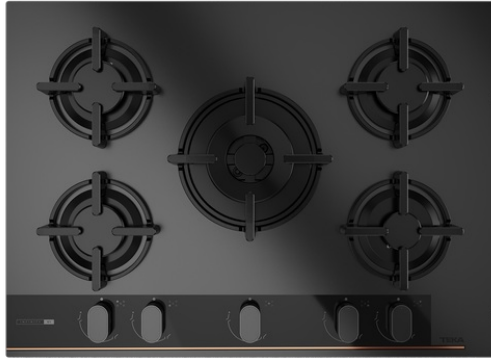

RÉFÉRENCE

REF: 112570210

EAN: 8434778022612

DESCRIPTION

Infinity | G1 Edition

Finition exclusive en noir mat

Conçu en Italie par Italdesign Giugiaro

Table de cuisson gaz en verre 70 cm

Panneau de commande mécanique frontal avec boutons ergonomiques

5 zones de cuisson

1 brûleur à double couronne, 3,50 kW

1 brûleur rapide de 2,80 kW

1 brûleur semi-rapide de 1,75 kW

1 brûleur semi-rapide de 1,40 kW

1 brûleur auxiliaire, 1,00 kW

Surface en verre céramique

Allumage automatique

Convient pour le butane et le gaz naturel

Système de sécurité Auto-lock

Système d'installation facile Fast-Click

Grilles en fonte

Puissance nominale maximale 10 450 W

En option : Support pour wok

Allumage
auto

Verrouillage
auto

Installation
facile