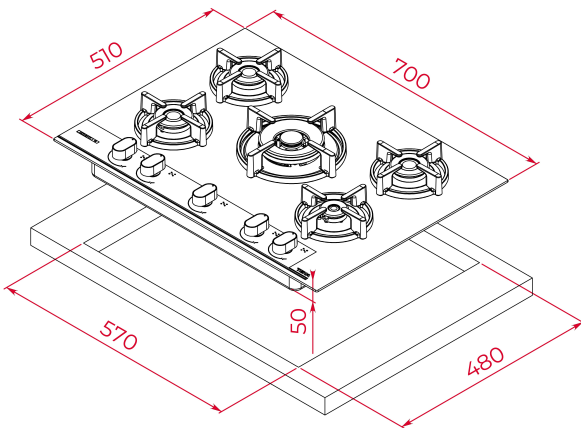

Puissance nominale maximale 10 450 W

En option : Support pour wok

Allumage
autoVerrouillage
autoInstallation
facile**DIMENSIONS****Hauteur du produit (mm):** 110**Largeur du produit (mm):** 700**Profondeur du produit (mm):** 510**Longueur du produit (mm):****Poids net (kg):** 16**SPÉCIFICATIONS TECHNIQUES**