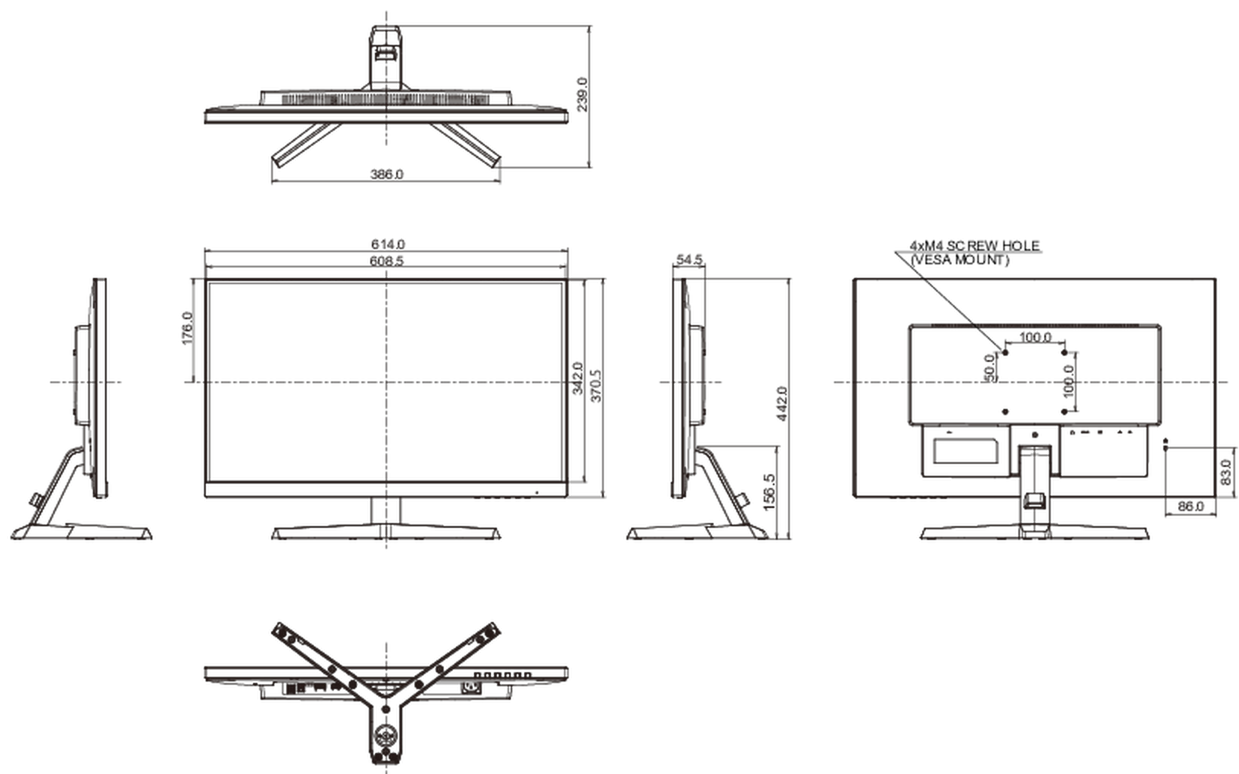

04 MECANIQUE

Réglages Position Image	angle V
Angle d'inclinaison	21.5° en avant; 3.5° en arrière
Montage VESA	100 x 100mm
Système de gestion de passage des câbles	oui

05 ACCESSOIRES INCLUS

Câbles	câble d'alimentation, USB, HDMI, DP
Autres	guide démarrage rapide, guide de sécurité

08 DIMENSIONS / POIDS

Dimensions produit L x H x P	614 x 442 x 239mm
Poids (sans boîte)	4.4kg
Code EAN	4948570121069

Toutes les marques nommées sur ce site sont des marques déposées. Iiyama ne pourra être tenu responsable d'éventuelles erreurs ou omissions contenues sur ce site. Tous les écrans LCD Iiyama sont conformes à la norme ISO-9241-307:2008 pour ce qui concerne les défauts de pixel.