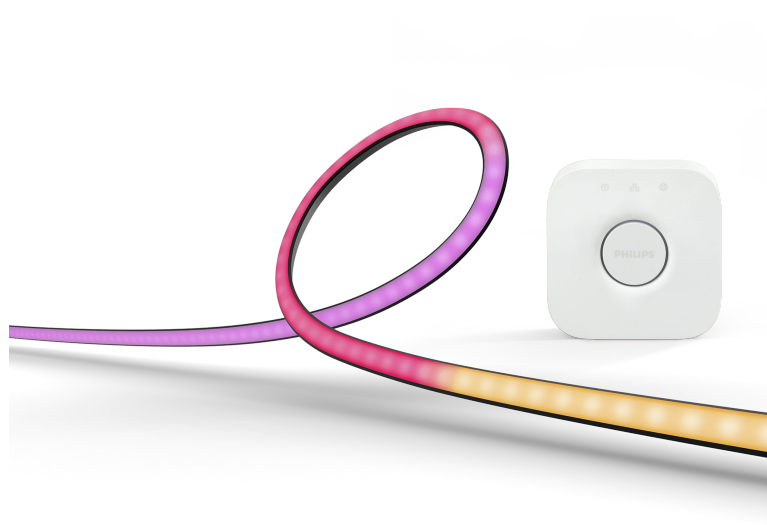

### LIGHTSTRIPS

Conçu pour les moniteurs de 24 à 27"

Inclut l'alimentation électrique et les supports

Associe un éclairage blanc et coloré

Hue Bridge inclus

8719514434639

## L'éclairage connecté à vos envies

Obtenez un dégradé de lumière réactive et colorée pour votre configuration de jeu ! Fixez le Hue Play gradient lightstrip à l'arrière de votre moniteur 24 à 27", grâce aux supports inclus. Lancez la synchronisation avec l'application de bureau Hue Sync pour voir l'action sur votre écran se refléter dans la lumière. Hue Bridge inclus.

## Conçu pour les moniteurs

Le Hue Play gradient lightstrip se monte à l'arrière de votre configuration à un ou trois moniteurs et se plie facilement autour de ses coins.

## Simple à utiliser

Le Hue Play gradient lightstrip est disponible en trois tailles pour les configurations à un ou trois moniteurs, et comprend des clips de montage pour faciliter la fixation à l'arrière de votre moniteur.